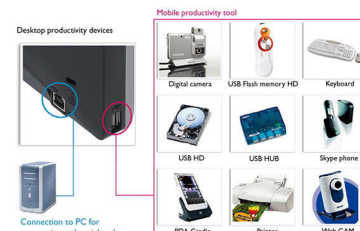

Velká oblast sledování

Oblast sledování je viditelná část obrazovky monitoru k dispozici pro zobrazování dat.

Vestavěné reproduktory

Reproduktory zabudované do displeje.

Funkce samostatného audia

Zabudovaný vyspělý firmware, který umožňuje audio výstup i bez vstupu video signálu.

Port USB 2.0

Port USB umožňuje uživateli pohodlně připojit multimediální zařízení plug and play, např. paměťová zařízení USB, fotoaparát, přenosný pevný disk, webovou kameru, PDA, tiskárnu a mnoho jiných zařízení podporujících připojení USB. Pohodlně umístěný port USB 2.0 na monitoru umožňuje signálům USB 2.0 procházet do počítače. Upozorňujeme, že mnoho zařízení typu fotoaparát nebo pevný disk je třeba napájet samostatně, neboť mají vyšší nároky na napájení, než kolik může poskytnout USB port monitoru.