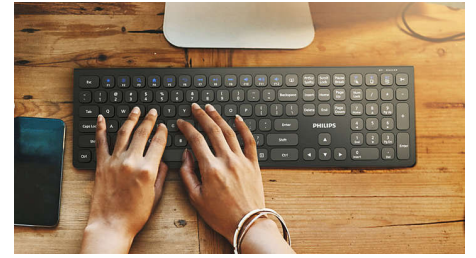

3 cihaza kadar eşleştirme imkanı

Bilgisayar, tablet ve akıllı telefon dahil olmak üzere üç cihaz arasında kolay geçiş sağlayan, her şeyde çalışan klavye-fare seti. Tek bir cihazda çalışmanın kurallarını yeniden yazın; artık cihazlar arasında kolayca geçiş yapıp hareket halinde çalışabilirsiniz.

Ergonomik bilek desteği

Bilek desteği, ellerinizi klavyede rahatça konumlandırmanıza yardımcı olur ve yazmadığınız zamanlarda avuçlarınızı dinlendirmek için rahat bir yer sunar.

multimedya kısayolları

Bu multimedya kısayolları sayesinde tek bir tıklamayla kolayca müzik, ses düzeyi veya video oynatma arasında geçiş yapabilirsiniz.

Akıllı güç tasarrufu

Akıllı güç tasarrufu işlevi sayesinde bu set, bekleme moduna geçebilir ve böylece kullanılmadığında güç tasarrufu sağlayabilir.

SPT6607B/01

3200 DPI'ye kadar

Bu fare 800/1200/1600/2400/3200 olacak şekilde 5 seviyeli hassas izleme sunar. 3200 DPI'ye kadar ayarlanabilirlik, daha yüksek yumuşatma ve doğruluk sağlar.

Birden fazla işletim sistemiyle uyumluluk

iOS, MAC ve Windows ile uyumludur, kısayollar aracılığıyla aralarında kolayca geçiş yapabilirsiniz.

Düşük profilli tuşlar

Düşük profilli tuşlar şık bir görünüm katar, hızlı yazma ve hızlı yanıt özelliğine sahiptir.