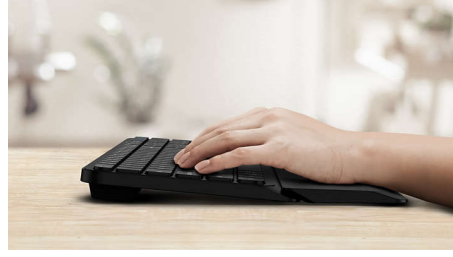

Ergonomik bilek desteği

Bilek desteği, ellerinizi klavyede rahatça konumlandırmanıza yardımcı olur ve yazmadığınız zamanlarda avuçlarınızı dinlendirmek için rahat bir yer sunar.