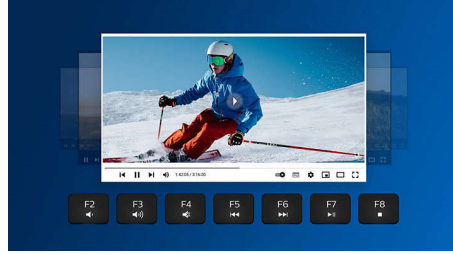

3 cihaza kadar eşleştirme imkanı

Bilgisayar, tablet ve akıllı telefon dahil olmak üzere üç cihaz arasında kolay geçiş sağlayan, her şeyde çalışan klavye-fare seti. Tek bir cihazda çalışmanın kurallarını yeniden yazın; artık cihazlar arasında kolayca geçiş yapıp hareket halinde çalışabilirsiniz.

Ergonomik bilek desteği

Bilek desteği, ellerinizi klavyede rahatça konumlandırmanıza yardımcı olur ve yazmadığınız zamanlarda avuçlarınızı dinlendirmek için rahat bir yer sunar.

multimedya kısayolları

Bu multimedya kısayolları sayesinde tek bir tıklamayla kolayca müzik, ses düzeyi veya video oynatma arasında geçiş yapabilirsiniz.