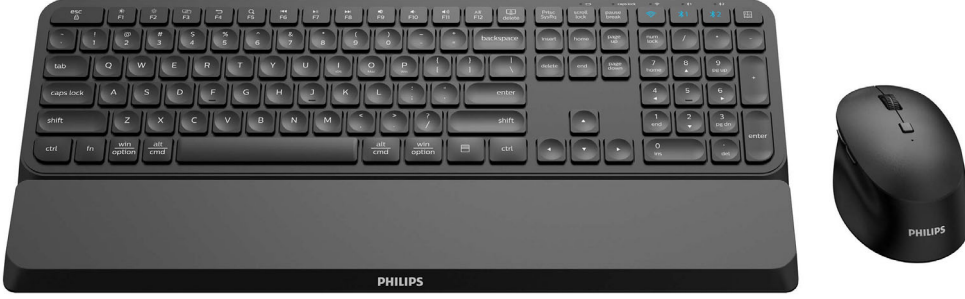

Philips 6000 series
Kablosuz klavye-fare seti

Çoklu cihaz işlevi
Çıkarılabilir bilek desteği
Düşük profilli tasarım
3200 DPI'ye kadar (ayarlanabilir)

SPT6607B

Kablosuz, kullanışlı ve kompakt tasarım

Bu klavye-fare seti üretkenlik için tasarlanmıştır. Hem kablosuz bağlantı, çıkarılabilir bilek desteği ve 3200 DPI fare hassasiyeti hem de en iyi ve en bağlantılı çalışma alanı için üç cihaza kadar bağlanma kapasitesine sahiptir.

Üstün performans sunan gelişmiş teknoloji

- 3200 DPI'ye kadar

Kablosuz ve kullanışlı

- Tamamen kablosuz bir çalışma alanı için 2.4G kablosuz bağlantı
- Üst düzey kullanım kolaylığı için 3 cihaza kadar eşleştirme imkanı
- Akıllı güç tasarrufu

Rahatlık düşünülerek tasarlandı

- Ekstra konfor için ergonomik bilek desteği

Performans için tasarlanmıştır

- Kullanışlı multimedya kısayolları
- Düşük profilli tuşlar hızlı yazmanızı sağlar ve şık görünür
- Birden fazla cihaz için birden fazla işletim sistemiyle uyumluluk

PHILIPS

Kablosuz klavye-fare seti

Çoklu cihaz işlevi Çıkarılabilir bilek desteği, Düşük profilli tasarım, 3200 DPI'ye kadar (ayarlanabilir)

Özellikler

2.4G kablosuz bağlantı

Bilgisayar kablolarından kurtulun. Bu özelliğe sahip herhangi bir klavye/fare için, aksesuarı hızlı bir 2,4 GHz kablosuz bağlantı yoluyla herhangi bir bilgisayara bağlayabilirsiniz. Basit kurulum işlemine sahip aksesuarın şık tasarımı, çalışma alanınızın temiz görünmesini ve kablolardan kurtulmanızı sağlar.