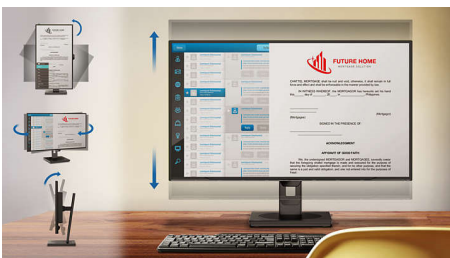

Erstklassige Leistung

- IPS-Technologie für volle Farben bei großen Betrachtungswinkeln
- Bildformat 16:10 für eine vertikalere Bildschirmhöhe

Entwickelt, um Ihre Arbeitsweise zu unterstützen

- SmartErgoBase ermöglicht benutzerfreundliche Ergonomieeinstellungen
- VESA-Halterung ermöglicht die perfekte Konfiguration
- HDMI sichert universelle digitale Anschlussmöglichkeiten
- Geringere Ermüdung der Augen dank FlickerFree Technologie
- LowBlue Modus für augenschonende Produktivität
- Dank des EasyRead Modus können Sie wie auf Papier lesen

IPS-Monitore verwenden eine fortschrittliche Technologie, die für einen besonders großen Blickwinkel von 178/178 Grad sorgt und es so ermöglicht, Inhalte auf dem Monitor aus nahezu jedem Winkel zu sehen – selbst im 90-Grad-Schwenkmodus! Im Gegensatz zur standardmäßigen TN-Technologie erhalten Sie mit IPS herausragend scharfe Bilder mit lebendigen Farben. Dadurch eignet sich die Technologie nicht nur ideal für Fotos, Filme und Internet, sondern auch für professionelle Anwendungen mit hohen Anforderungen an Farbtreue und Farbkonsistenz.

SmartErgoBase

SmartErgoBase ist ein Monitorstandfuß, der ergonomischen Anzeigekomfort und Kabelmanagement ermöglicht. Er lässt sich für maximalen Komfort in verschiedenen Winkeln schwenken, neigen und drehen. Der höhenverstellbare Standfuß garantiert die optimale Betrachtungshöhe und verringert so die körperliche Belastung auch bei langen Arbeitstagen. Das Kabelmanagement macht Schluss mit dem Kabelsalat und schafft professionelle Ordnung am Arbeitsplatz.