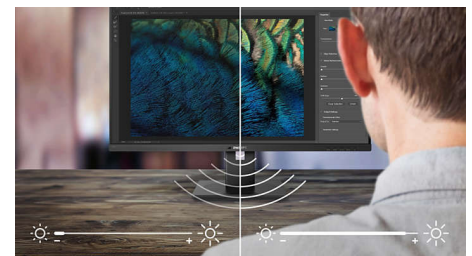

PowerSensor

PowerSensor ist ein integrierter Sensor, der durch das Aussenden und Empfangen unbedenklicher Infrarotsignale erkennt, ob sich der Benutzer in der Nähe des Geräts aufhält, und automatisch die Bildschirmhelligkeit reduziert, wenn der Benutzer sich vom Schreibtisch entfernt. So wird der Energieverbrauch um bis zu 80 % gesenkt und die Monitorlebensdauer verlängert.

VESA-Halterung

Das VESA-Muster garantiert Kompatibilität mit hunderten von innovativen Lösungen.