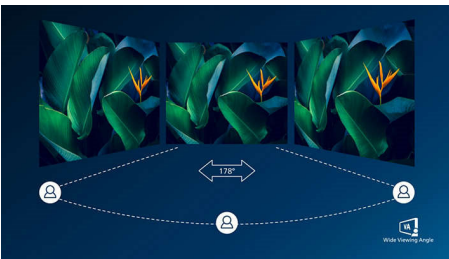

VA ekran

Philips VA LED ekranda kullanılan çok alanlı dikey hizalama teknolojisi, son derece yüksek statik kontrast oranları sayesinde ekstra parlak

ve canlı görüntüler sağlar. Standart ofis uygulamalarının kolaylıkla kullanılabilmesinin yanı sıra özellikle fotoğraf, web'de gezinme, film, oyun ve zorlu grafik uygulamaları için idealdir. Optimize edilmiş piksel yönetim teknolojisi 178/178 derece ekstra geniş izleme açısı sağlayarak net görüntüler verir.