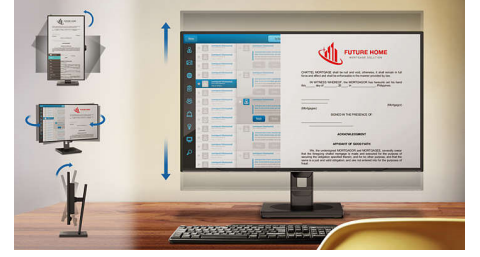

10 bit renkler

Geçişler veya renk şeritleri olmaksızın mükemmel ve doğal renkler için 1,074 milyar renk ve 12 bit dahili işlemci ile 10 bit ekran, zengin renk derinliği sunar.

Flicker-free teknolojisi

LED arka aydınlatmalı ekranlarda parlaklığın kontrol edilme şekli nedeniyle bazı kullanıcıların ekranlarında titreşim olur. Bu durum gözün yorulmasına yol açar. Philips Flicker-free Teknolojisi, parlaklığı düzenlemek için uyguladığı yeni çözümle daha konforlu bir izleme deneyimi için titreşimi azaltır.

MultiView teknolojisi

Ultra yüksek çözünürlüklü Philips MultiView ekranla şimdi bağlantı dünyasının keyfini çıkarın. Etkin çift bağlantı ve görüntülemeye olanak sağlayan MultiView ile PC ve dizüstü bilgisayar gibi cihazlarla eş zamanlı çalışarak karmaşık çok görevli işleri kolaylıkla yerine getirebilirsiniz.

SmartErgoBase

SmartErgoBase, ergonomik ekran konforu sunan ve kabloların düzenlenmesini sağlayan bir monitör ayağıdır. Ayak, maksimum konfor sağlama için yana yatabilir, eğilebilir ve çeşitli açılara döndürülebilir. Yüksekliği ayarlanabilir stant, ideal görüntüleme seviyesini garanti ederek yorgun geçen bir günün fiziksel gerginliğini azaltırken kablo düzenleme özelliğiyle kablolardan kaynaklanan dağınıklığı azaltarak çalışma alanını düzenli tutar.