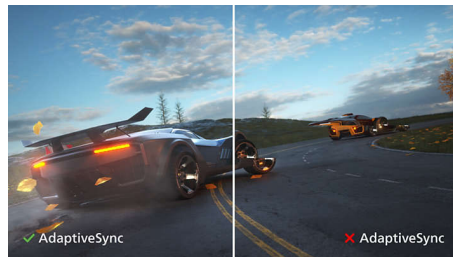

AdaptiveSync Technologie

Beim Gaming sollte man sich nicht zwischen abgehackter Spielwiedergabe und gestörten Frames entscheiden müssen. Erhalten Sie dank AdaptiveSync Technologie fließende, störungsfreie Leistung bei jeder Bildrate, schnelle Bildschirmaktualisierung ohne Unterbrechungen sowie eine extrem kurze Reaktionszeit.