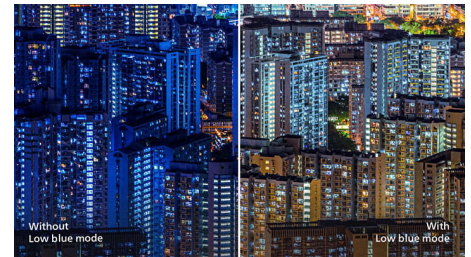

LowBlue Modus

Studien haben gezeigt, dass kurzwellige blaue Lichtstrahlen von LED-Bildschirmen genau wie UV-Strahlen zu Augenschäden führen und das Sehvermögen im Laufe der Zeit beeinflussen können. Der Philips LowBlue Modus verwendet eine intelligente Software-Technologie zur Reduzierung von schädlichem kurzwelligem blauen Licht und sorgt somit rundum für Wohlbefinden.