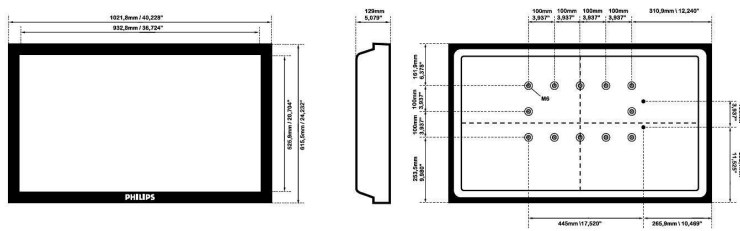

Mitat

- Näytön reunan paksuus: 45 mm / 1,77 tuumaa
- Laitteen korkeus (jalustan kanssa): 663 mm
- Laitteen korkeus (jalustalla, tuumaa): 26.1 tuumaa
- Laitteen leveys: 1022 mm
- Laitteen paino: 19,8 kg
- Laitteen syvyys (jalustan kanssa): 250 mm
- Laitteen korkeus: 615 mm
- Laitteen syvyys: 129 mm
- Laitteen syvyys (jalustalla, tuumaa): 9.8 tuumaa
- Laitteen leveys (tuumaa): 40.2 tuumaa
- Laitteen korkeus (tuumaa): 24.2 tuumaa
- Seinäteline: 200 x 200 mm, 400 x 200 mm
- Laitteen syvyys (tuumaa): 5,1 tuumaa
- Laitteen paino (lb): 43,65 lb

Käyttöolosuhteet

- Käyttölämpötila: 0 - 40 °C
- MTBF: 50,000 tuntia
- Suhteellinen kosteus: 5-90 %

Lisätarvikkeet

- Mukana tulevat lisätarvikkeet: Kaukosäädin, Kaukosäätimen paristot, Virtajohto, VGA-johto, Käyttöopas CD-levyllä, Pikaopas, Pöytäjalusta
- Lisätarvikkeet: Kiinteä seinäkiinnitys, Joustava seinäkiinnitys, Kattokiinnitys

Yleistä

- Näytön reuna: metallinen antrasiitti
- Näyttökielek: englanti, ranska, saksa, italia, puola, turkki, venäjä, kiina (yksinkertaistettu)
- Takuu: Eurooppa/Pohjois-Amerikka: 3 vuotta
- Sääntöstenmukaiset hyväksynnät: CE, FCC-luokka B, CCC, RoHS, UL/cUL

Julkaisupäivä 2024-03-26

Versio: 5.4.2

EAN: 87 12581 51556 0

© 2024 Koninklijke Philips N.V.
Kaikki oikeudet pidätetään.

Tiedot voivat muuttua ilman erillistä ilmoitusta.
Tavaramerkit ovat Koninklijke Philips N.V:n tai omistajiensa omaisuutta.

www.philips.com