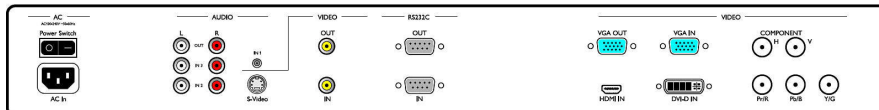

Mitat

- Näytön reunan paksuus: 45 mm / 1,77 tuumaa
- Laitteen korkeus (jalustan kanssa): 663 mm
- Laitteen korkeus (jalustalla, tuumaa): 26.1 tuumaa
- Laitteen leveys: 1022 mm
- Laitteen paino: 19,8 kg
- Laitteen syvyys (jalustan kanssa): 250 mm
- Laitteen korkeus: 615 mm
- Laitteen syvyys: 129 mm
- Laitteen syvyys (jalustalla, tuumaa): 9.8 tuumaa
- Laitteen leveys (tuumaa): 40.2 tuumaa
- Laitteen korkeus (tuumaa): 24.2 tuumaa
- Seinäteline: 200 x 200 mm, 400 x 200 mm
- Laitteen syvyys (tuumaa): 5,1 tuumaa
- Laitteen paino (lb): 43,65 lb

Käyttöolosuhteet

- Käyttölämpötila: 0 - 40 °C
- MTBF: 50,000 tuntia
- Suhteellinen kosteus: 5-90 %

Lisätarvikkeet

- Mukana tulevat lisätarvikkeet: Kaukosäädin, Kaukosäätimen paristot, Virtajohto, VGA-johto, Käyttöopas CD-levyllä, Pikaopas, Pöytäjalusta
- Lisätarvikkeet: Kiinteä seinäkiinnitys, Joustava seinäkiinnitys, Kattokiinnitys

Yleistä

- Näytön reuna: metallinen antrasiitti
- Näyttökielek: englanti, ranska, saksa, italia, puola, turkki, venäjä, kiina (yksinkertaistettu)
- Takuu: Eurooppa/Pohjois-Amerikka: 3 vuotta
- Sääntöstenmukaiset hyväksynnät: CE, FCC-luokka B, CCC, RoHS, UL/cUL

Julkaisupäivä 2024-03-26

Versio: 5.4.2

EAN: 87 12581 51556 0

© 2024 Koninklijke Philips N.V.
Kaikki oikeudet pidätetään.

Tiedot voivat muuttua ilman erillistä ilmoitusta.
Tavaramerkit ovat Koninklijke Philips N.V:n tai omistajiensa omaisuutta.

www.philips.com