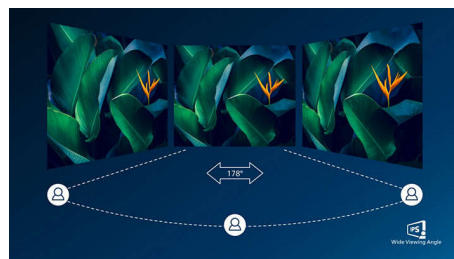

van stroom voorzien of opladen met één enkele USB-C-kabel.

Kristalheldere QHD-beelden

Deze Philips-beeldschermen bieden kristalheldere, Quad HD beelden van 2560 x 1440 of 2560 x 1080 pixels. Uw beelden komen tot leven door de hoge prestaties en de grote pixeldichtheid. De beelden kunnen afkomstig zijn van verbindingen met hoge bandbreedte zoals USB-C, DisplayPort, HDMI of Dual link DVI. Of u nu een veeleisende professional bent die extreem gedetailleerde informatie voor zijn CAD-CAM toepassingen nodig heeft of die grafische 3D-toepassingen gebruikt, of een financieel expert bent die met enorme spreadsheets werkt, Philips-displays geven u een kristalhelder beeld.

IPS-technologie

IPS-schermen maken gebruik van een geavanceerde technologie waardoor u kunt genieten van een extra brede kijkhoek van 178/

178 graden. Hierdoor kunt u het scherm vanuit bijna elke hoek zien, zelfs in een draaimodus van 90 graden! De IPS-schermen bieden, in tegenstelling tot de normale TN-panelen, scherpe beelden met levendige kleuren. Niet alleen ideaal voor het bekijken van foto's, het afspelen van films en het surfen op internet, maar ook voor professionele toepassingen waarbij kleurnauwkeurigheid en constante helderheid zeer belangrijk is.