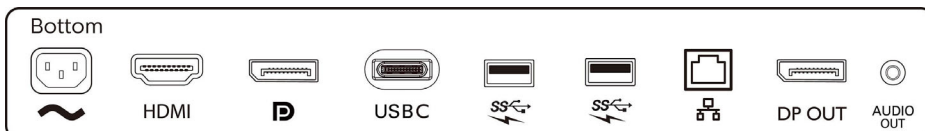

Afmetingen

- Verpakking in mm (b x h x d): 690 x 458 x 252 mm
- Product zonder standaard (mm): 614 x 372 x 56 mm
- Product met standaard (max. hoogte): 614 x 548 x 257 mm

Gewicht

- Product met verpakking (kg): 10,16 kg
- Product met standaard (kg): 7,38 kg
- Product zonder standaard (kg): 4,95 kg

Voorwaarden voor een goede werking

- Hoogte: In werking: 3658 m, niet in werking: 12.192 m
- Temperatuurbereik (in bedrijf): 0 °C tot 40 °C
- Relatieve vochtigheid: 20% - 80% %
- Temperatuurbereik (opslag): -20 °C tot 60 °C
- MTBF (aangetoond): 70.000 uur (achtergrondverlichting niet meegerekend)

Duurzaamheid

- Milieu en energie: PowerSensor, EnergyStar 8.0, EPEAT*, TCO Edge-gecertificeerd, RoHS, WEEE
- Gerecyclede kunststoffen: 85%
- Recyclebaar verpakkingsmateriaal: 100 %
- Specifieke stoffen: PVC/BFR-vrije behuizing, Kwikvrij

Voldoet aan de normen

- Officiële goedkeuringen: CE-markering, FCC-klasse B, cETLus, CU-EAC, TUV Ergo, TUV/GS, EPA, OEKRAIENS, ICES-003, CCC, CECF, PSB, CEL, CB

Kast

- Afwerking: Volume

- Voet: Zwart
- Rand voorzijde: Zwart
- Achterzijde: Zwart

Inhoud van de doos:

- Kabels: HDMI-kabel, DP-kabel, USB-C naar C-kabel, USB-C naar A-kabel, voedingskabel
- Monitor met standaard
- Gebruikersdocumentatie

Publicatiedatum
2024-05-01

Versie: 7.0.1

EAN: 87 12581 75248 4

© 2024 Koninklijke Philips N.V.
Alle rechten voorbehouden.

Specificaties kunnen zonder voorafgaande kennisgeving worden gewijzigd. Handelsmerken zijn het eigendom van Koninklijke Philips N.V. en hun respectieve eigenaren.

www.philips.com

* Voor video-overdracht via USB-C moet uw laptop/apparaat USB-C met DP Alt-modus ondersteunen

* Activiteiten zoals het delen van schermen en het streamen van onlinevideo en -audio via internet kunnen de prestaties van uw netwerk beïnvloeden. De algehele audio- en videokwaliteit is afhankelijk van uw hardware, netwerkbandbreedte en de prestaties daarvan.

* Voor de USB-C-functie voor voeding en opladen moet uw notebook/apparaat de standaardspecificaties voor stroomvoorziening via USB-C ondersteunen. Raadpleeg de gebruikershandleiding bij uw notebook of neem contact op met de fabrikant voor meer informatie.

* "IPS"-naam/handelsmerk en verwante octrooien voor technologieën zijn eigendom van hun respectieve eigenaars.

* De maximale resolutie is geschikt voor USB-C-, DP- of HDMI-input.

* Waarde responstijd gelijk aan SmartResponse

* NTSC-regio gebaseerd op CIE 1976

* sRGB-regio gebaseerd op CIE 1931

* Als uw ethernetverbinding traag lijkt, opent u het OSD-menu en selecteert u USB 3.0 of een latere versie die de LAN-snelheid tot 1G ondersteunt.

* EPEAT-classificatie is alleen geldig waar Philips het product registreert. Ga naar <https://www.epeat.net/> voor informatie over de registratiestatus in uw land.

* De monitor kan er anders uitzien dan op de afbeeldingen waarop de functies zijn aangegeven.