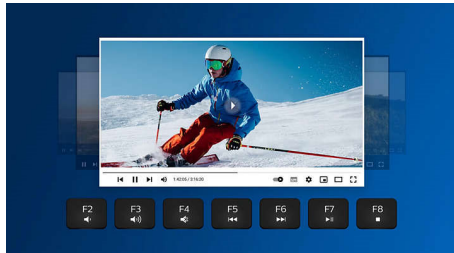

multimediální zkratky

Díky multimediálním zkratkám můžete snadno přepínat mezi hudbou, hlasitostí nebo ovládním videa. To vše jedním kliknutím.