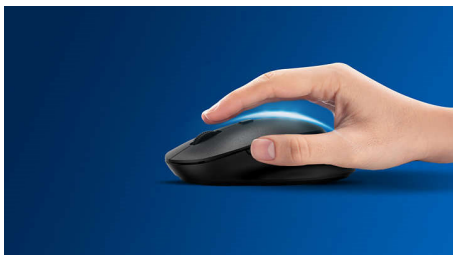

Pohodlné a ergonomické provedení

Pohodlné a ergonomické provedení myši přináší skvělý pocit