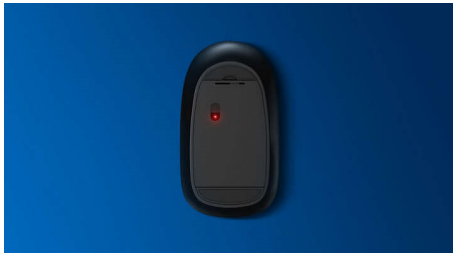

Pokročilá technologie pro dokonalý výkon

- Až 1 200 DPI

Navrženo pro výkon

- Pohodlné multimediální zkratky

PHILIPS

Přednosti

Plynulé optické sledování pohybu

Plynulé ovládání díky optickému sledování pohybu s vysokým rozlišením

Až 1 200 DPI

Myš nabízí precizní sledování až 1 200 DPI s vysokým vyhlazováním a skvělou přesností.

Voděodolné klávesy

Ne vždy se daří mít kolem sebe čisto. S touto voděodolnou klávesnicí nepředstavuje občasné vylití tekutiny či občasný stříkanec žádný problém. Tyto klávesnice jsou konstruovány tak, aby vydržely.