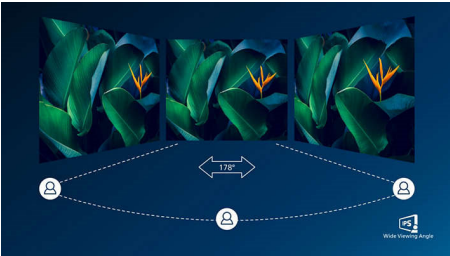

- SmartContrast za bogate crne detalje
- IPS LED tehnologija širokog prikaza, za tačnost slike i boja
- Ekran bez okvira sa 4 strane

PHILIPS

Važne karakt.

Bez okvira sa 4 strane

Izuzetno smanjeni okvir sa 4 strane na ovom monitoru koji izgleda kao da nema okvir pruža minimalistički izgled i prostranu površinu za gledanje. Povećajte produktivnost i usredsredite se na živopisne slike na ekranu. Značajno širok prikaz bez ometanja, pa čak i konfiguracija sa više monitora u rotiranom režimu.

IPS tehnologija

IPS ekrani koriste naprednu tehnologiju koja pruža izuzetno široke uglove gledanja od 178/178 stepeni, što omogućava gledanje ekrana iz skoro svakog ugla. Za razliku od standardnih TN panela, IPS ekrani daju neverovatno oštru sliku sa živopisnim bojama, što ih čini idealnim, ne samo za fotografije, filmove i pregledanje veća, već i za profesionalne načine primene koji zahtevaju stalni tačnost boja i postojanu osvetljenost.