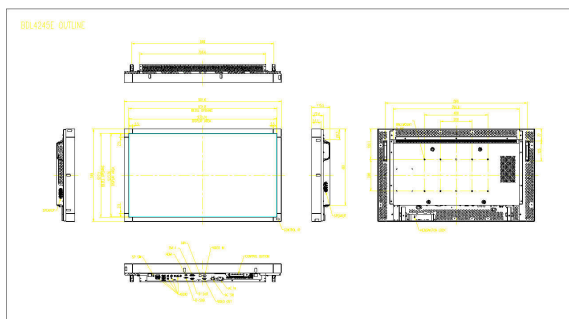

Размеры

- Толщина рамки: 28,5 мм (1,1")
- Ширина устройства: 992 миллиметра
- Вес продукта: 23 кг
- Высота устройства: 584 миллиметра
- Глубина устройства: 116 миллиметра
- Ширина устройства (в дюймах): 39,0 (дюймы)
- Высота устройства (в дюймах): 23,0 (дюймы)
- Настенное крепление: 200 x 200 мм, 400 x 200 мм
- Глубина устройства (в дюймах): 4,6 (дюймы)
- Вес изделия (фунты): 50,7 фт фунта

Условия эксплуатации

- Диапазон температур (эксплуатация): 0—40 °C
- Среднее время между отказами: 50 000 часов
- Относительная влажность: 5—90 %

Аксессуары

- Входящие в комплект аксессуары: Пульт ДУ, Батареи для пульта ДУ, Шнур питания сети переменного тока, Кабель VGA, Инструкция по эксплуатации на CD-ROM, Краткое руководство пользователя
- Дополнительные аксессуары: Жесткое крепление на стене, Гибкое крепление на стене,

- Потолочное крепление
- Подставка: BM04642

Прочее

- Языки экранного меню: Английский, Французский, Немецкий, Итальянский, Польский, Турецкий, Русский, Упрощенный китайский
- Гарантия: Европа/Северная Америка: 3 года
- Подтвержденное соответствие нормативам: CE, FCC класс B, UL/cUL, CCC, C-Tick, RoHS

Дата выпуска 2024-03-21

Версия: 8.2.2

EAN: 87 12581 61884 1

© 2024 Koninklijke Philips N.V.
Все права защищены.

Характеристики могут меняться без предварительного уведомления. Торговые марки являются собственностью Koninklijke Philips N.V. или соответствующих владельцев.

www.philips.com