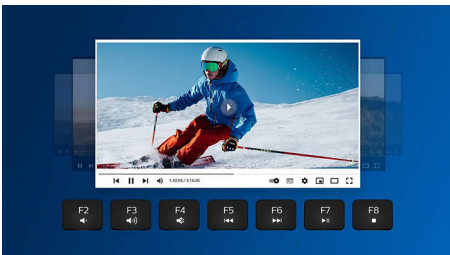

- Ergonomische Handballenauflage für zusätzlichen Komfort

Entwickelt für optimale Leistung

- Praktische Multimedia-Shortcuts
- Flache Tasten sind schnell und sehen elegant aus

PHILIPS

Kombination aus kabelloser Tastatur und Maus
2,4 GHz, kabellos Abnehmbare Handstütze, Flaches Profil, Bis zu 3.200 DPI (einstellbar)

SPT6507B/00

Besonderheiten

Kabellose Verbindung mit 2,4 G

Bändigen Sie das Kabel-Chaos Ihres Computers. Für jede Tastatur/Maus, die mit dieser Funktion ausgestattet ist, können Sie das Zubehör über eine schnelle 2,4 Hz-Wireless-Verbindung an einen beliebigen PC anschließen. Dank der einfachen Einrichtung und des schlanken Designs des Zubehörs bleibt Ihr Arbeitsplatz kabelfrei und aufgeräumt.

Ergonomische Handballenauflage

Die Handballenauflage ermöglicht es Ihnen, Ihre Hände bequem auf der Tastatur zu positionieren, und bietet eine angenehme Position, um Ihre Handflächen abzulegen, wenn Sie gerade nicht tippen.

Multimedia-Shortcuts

Mit diesen Multimedia-Shortcuts können Sie ganz einfach per Mausclick zwischen Musik, Lautstärke oder Videowiedergabe wechseln.

Intelligenter Energieverbrauch

Mit der intelligenten Energiesparfunktion kann diese Maus-Tastatur-Kombination in den Stand-by-Modus wechseln und somit Energie sparen, wenn sie nicht in Gebrauch sind.