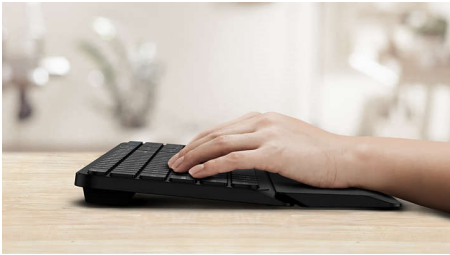

Philips 5000 series
Kombination aus
kabelloser Tastatur und
Maus

2,4 GHz, kabellos
Abnehmbare Handstütze
Flaches Profil
Bis zu 3.200 DPI (einstellbar)

SPT6507B

Leistung trifft auf Komfort

Arbeiten Sie mit dieser Kombination aus Tastatur und Maus komfortabel und produktiv. Mit der abnehmbaren Handballenstütze, der ergonomischen Maus und der schnellen (2,4 G) Wireless-Verbindung können Sie entspannt tippen und ohne Kabel arbeiten.

- Ergonomische Handballenauflage für zusätzlichen Komfort

Entwickelt für optimale Leistung

- Praktische Multimedia-Shortcuts
- Flache Tasten sind schnell und sehen elegant aus

PHILIPS

Kombination aus kabelloser Tastatur und Maus
2,4 GHz, kabellos Abnehmbare Handstütze, Flaches Profil, Bis zu 3.200 DPI (einstellbar)

SPT6507B/00

Besonderheiten

Kabellose Verbindung mit 2,4 G

Bändigen Sie das Kabel-Chaos Ihres Computers. Für jede Tastatur/Maus, die mit dieser Funktion ausgestattet ist, können Sie das Zubehör über eine schnelle 2,4 Hz-Wireless-Verbindung an einen beliebigen PC anschließen. Dank der einfachen Einrichtung und des schlanken Designs des Zubehörs bleibt Ihr Arbeitsplatz kabelfrei und aufgeräumt.

Ergonomische Handballenauflage

Die Handballenauflage ermöglicht es Ihnen, Ihre Hände bequem auf der Tastatur zu positionieren, und bietet eine angenehme Position, um Ihre Handflächen abzulegen, wenn Sie gerade nicht tippen.