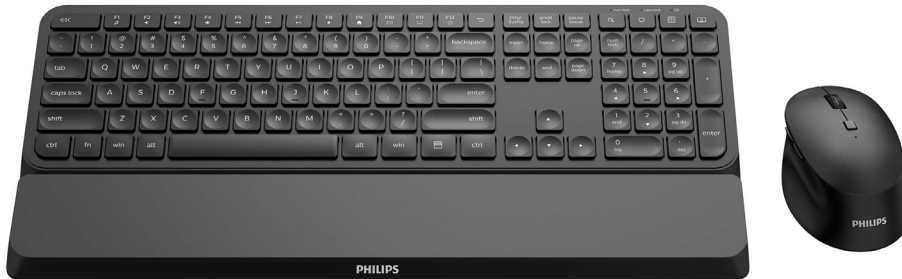

Philips 5000 series
Kombination aus
kabelloser Tastatur und
Maus

2,4 GHz, kabellos
Abnehmbare Handstütze
Flaches Profil
Bis zu 3.200 DPI (einstellbar)

SPT6507B

Leistung trifft auf Komfort

Arbeiten Sie mit dieser Kombination aus Tastatur und Maus komfortabel und produktiv. Mit der abnehmbaren Handballenstütze, der ergonomischen Maus und der schnellen (2,4 G) Wireless-Verbindung können Sie entspannt tippen und ohne Kabel arbeiten.

Fortschrittliche Technologie für optimale Leistung

- Bis zu 3.200 DPI

Kabelloser Komfort

- Kabellose 2,4-GHz-Verbindung für einen komplett kabelfreien Arbeitsplatz
- Intelligenter Energieverbrauch

Für noch mehr Komfort entwickelt

- Ergonomische Handballenauflage für zusätzlichen Komfort

Entwickelt für optimale Leistung

- Praktische Multimedia-Shortcuts
- Flache Tasten sind schnell und sehen elegant aus

PHILIPS

Kombination aus kabelloser Tastatur und Maus
2,4 GHz, kabellos Abnehmbare Handstütze, Flaches Profil, Bis zu 3.200 DPI (einstellbar)

SPT6507B/00

Besonderheiten

Kabellose Verbindung mit 2,4 G

Bändigen Sie das Kabel-Chaos Ihres Computers. Für jede Tastatur/Maus, die mit dieser Funktion ausgestattet ist, können Sie das Zubehör über eine schnelle 2,4 Hz-Wireless-Verbindung an einen beliebigen PC anschließen. Dank der einfachen Einrichtung und des schlanken Designs des Zubehörs bleibt Ihr Arbeitsplatz kabelfrei und aufgeräumt.