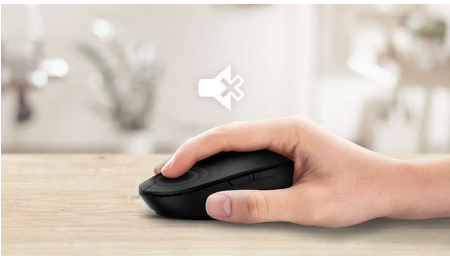

Stil ontwerp

- Verminderd klikgeluid voor een stille en comfortabele ervaring

Geavanceerde technologie voor ultieme prestaties

- Tot 3200 DPI

Draadloos gemak

- Draadloze 2,4G-verbinding voor een volledig draadloze werkplek
- Intelligente energiebesparing

SPK7607B/01

Kenmerken

Knoppen gaan miljoenen klikken mee

Knoppen gaan miljoenen klikken mee voor duurzaamheid

Verminderd klikgeluid

Verminderd klikgeluid voor een stille en comfortabele ervaring

Draadloze 2.4G-verbinding

Houd de computerkabels onder controle. Voor elk toetsenbord of elke muis met deze functie kunt u het accessoire op elke PC aansluiten via een snelle draadloze 2,4Hz-verbinding. Het eenvoudige installatieproces en het slanke design van het accessoire zorgen ervoor dat uw werkplek er netjes uitziet, zonder kabels.