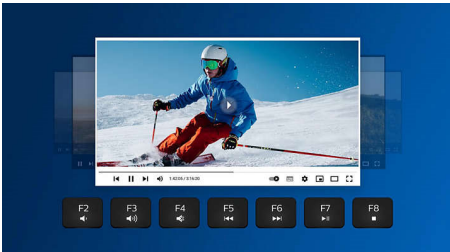

multimedia-pikavalinnat

Näiden multimedia-pikavalintojen avulla voi helposti siirtyä musiikkiin, äänenvoimakkuuteen tai videotuotantoon yhdellä napsautuksella.