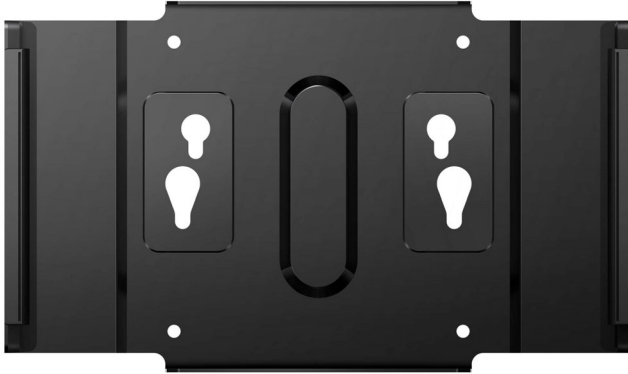

Philips
Klientarvuti kinnitusraam

BS9B1617TB

Avardage lauaruumi

Avardage lauaruumi ja ühendage klientarvutid kinnitusklambri abil oma Philipsi monitori külge. See lihtne ja mitmekülgne lahendus võimaldab luua kõik-ühes süsteemi, mis tagab maksimaalse produktiivsuse.

Avardage lauaruumi

- Lihtne kõik-ühes lahendus
- Universaalne 100 mm VESA kinnitusmuster
- Lihtne paigaldada väikestele tehasearvutitele

PHILIPS

Spetsifikatsioon

Mugavus

- VESA kinnitus: 100 x 100 mm

Mõõtmed

Korpus

- Värv: Must
- Viimistlus: Tekstuur

Toote ühilduvus

- Ühilduv seadmetega: Philipsi alus 162B9T*, 172B9T*

Esiletõstetud

Lihntne kõik-ühes lahendus

See lihtne klientarvuti kinnitusraam pakub soodsat ja lihtsat viisi, kuidas luua piiratud ruumi korral tõhus ja minimaalse seadmestikuga kõik-ühes lauaarvutilahendus.

Lihntne paigaldada ja kasutada

Kliendi kinnitusraam sobib Philipsi puuetundlikele monitoridele, et neid oleks lihtne arvuti ja Thin Client'i külge monteerida.

VESA kinnitustmuster

VESA standardile vastavad kinnitusavad tagavad ühilduvuse enamiku väiksemate lauaarvutite ja õhukeste klientarvutitega.