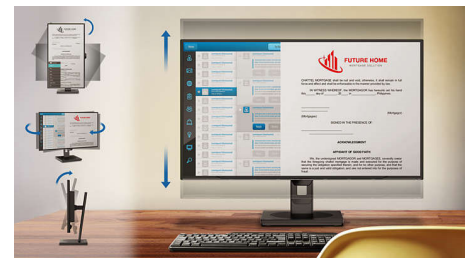

## SmartErgoBase

A SmartErgoBase olyan monitortalp, amely ergonomikus és kényelmes kijelzést, valamint kábelevezetést tesz lehetővé. A talp a maximális kényelem érdekében különféle szögekben billenthető, dönthető és forgatható. Az állítható magasságú állvány révén a képernyőt optimális szintben nézheti, így enyhíti egy hosszú munkanap fátalmait. A kábelevezetés megszünteti a kábelrengeteget, és rendben tartja a munkaterületet, profi megjelenést kölcsönözve annak.