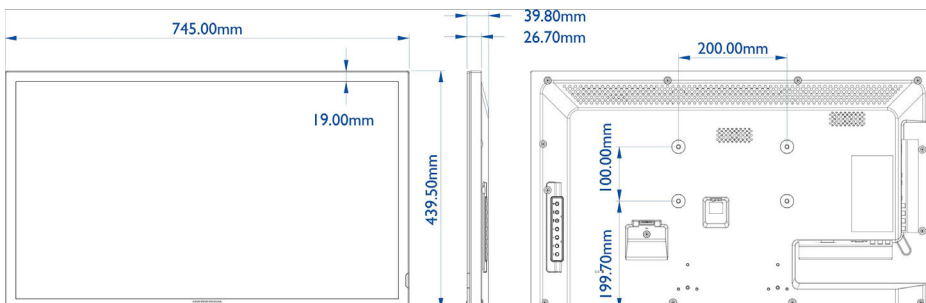

Размеры

- Глубина коробки: 119,0 миллиметра
- Высота коробки: 557,0 миллиметра
- Ширина коробки: 821,0 миллиметра
- Ширина устройства: 745,0 миллиметра
- Вес продукта: 6,5 кг
- Высота устройства: 439,5 миллиметра
- Глубина устройства: 39,8 миллиметра
- Настенное крепление: 200 x 100 мм
- Ширина рамки: 19 мм
- Вес, включая упаковку: 9,0 кг

Условия эксплуатации

- Диапазон температур (эксплуатация): 0–40 °C
- Среднее время между отказами: 50 000 часов
- Относительная влажность: 5–90 %

Мультимедийные приложения

- USB — воспроизведение видео: 3G2, 3GP, ASF, ASX, AVI, DAT, F4V, FLV, M2TS, M4V, MK3D, MKV, MOV, MP4, MPE, MPEG, MPG, MTS, QT, TRP, TS, TTS, VOB, WEBM, WMV, XviD
- USB — воспроизведение изображений: BMP, GIF, JPEG, JPG
- USB — воспроизведение аудио: AAC, AC3, AIF, AIFF, Технология AMR, EC3, M4A, MP3, OGA, OGG, WAV, WMA

Аксессуары

- Входящие в комплект аксессуары: Шнур питания сети переменного тока, Кабель RS232, Кабель VGA, Пульт ДУ, Батарейки для пульта ДУ, Инструкция по эксплуатации на CD-ROM,

- Краткое руководство пользователя
- Подставка: BM02541

Прочее

- Языки экранных меню: Английский, Французский, Немецкий, Итальянский, Польский, Турецкий, Русский, Упрощенный китайский, Испанский, Традиционный китайский
- Гарантия: Гарантия на 3 года
- Подтвержденное соответствие нормативам: CE, FCC класс B, CCC, RoHS, UL/cUL, C-Tick, BSMI, CB, GOST

Дата выпуска 2024-03-21

Версия: 2.0.1

EAN: 87 12581 65983 7

© 2024 Koninklijke Philips N.V.
Все права защищены.

Характеристики могут меняться без предварительного уведомления. Торговые марки являются собственностью Koninklijke Philips N.V. или соответствующих владельцев.

www.philips.com