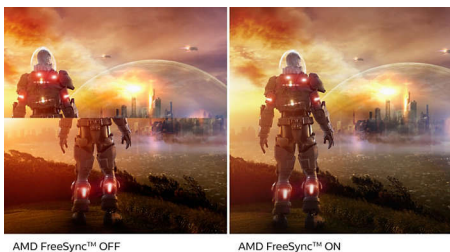

AMD FreeSync™ Premium

Η αστάθεια παιχνιδιού και τα κατεστραμμένα καρέ δεν αρμόζουν στο gaming. Η τεχνολογία AMD FreeSync™ Premium προσφέρει στους σοβαρούς παίκτες μια ομαλή εμπειρία παιχνιδιού χωρίς διακοπές και τρεμπόπαιγμα, σε κορυφαία απόδοση. Δεν υπάρχουν συμβιβασμοί, το παιχνίδι έχει σίγουρα υψηλό ρυθμό ανανέωσης, χαμηλή αντιστάθμιση ρυθμού καρέ και χαμηλό χρόνο αναμονής.