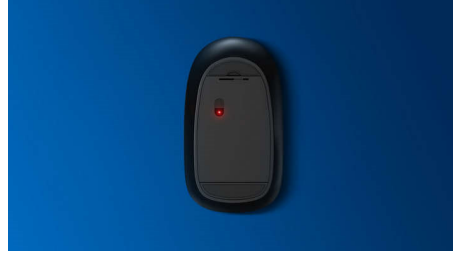

Philips 200 Series
Klavye-fare seti

3 düğme
USB 2.0 Kablolu
Optik Sensör

SPT6254

İhtiyaçlarınız doğrultusunda tasarlandı

Verimli hayatınız için tasarlandı. Yeni 200 serisi klavye-fare seti günlük kullanım ve güvenilir dayanıklılık için mükemmel tasarımı ergonomik klavye konforu sunar. Optik fare, ergonomik ve hassas kontrol sağlar.

Tak ve Çalıştır

- Sade tak ve çalıştır tipi kablolu USB bağlantıları

Philips güvenilirliği

- Tuşlar milyonlarca tuş vuruşu ile başa çıkabilecek kadar dayanıklıdır

Konforlu ve tam kontrol

- Çok yönlü tasarımı sayesinde fareyi dilediğiniz elinizle kullanabilirsiniz
- Konforlu ve ergonomik fare tasarımı muhteşem bir his sunar
- Sorunsuz kontrol için yüksek çözünürlüklü optik izleme

Sessiz yazma

Rahat ve sessiz yazma deneyimi için dikkat çekmeyen tuşlar

İnce profilli tasarım

İnce profilli tasarım masanızın üzerinde harika görünür

Sorunsuz optik izleme

Sorunsuz kontrol için yüksek çözünürlüklü optik izleme

Konforlu ve ergonomik tasarım

Konforlu ve ergonomik fare tasarımı muhteşem bir his sunar

Çok yönlü fare tasarımı

Çok yönlü tasarımı sayesinde fareyi dilediğiniz elinizle kullanabilirsiniz

Yüksek sayıda tuş vuruşu ile başa çıkabilecek, dayanıklı tasarım