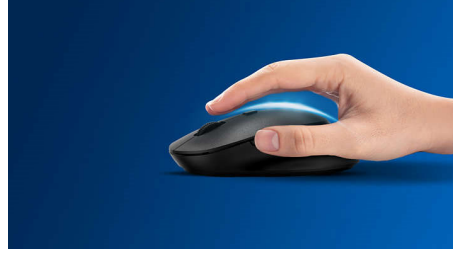

Tak ve Çalıştır

- Sade tak ve çalıştır tipi kablolu USB bağlantıları

Philips güvenilirliği

- Tuşlar milyonlarca tuş vuruşu ile başa çıkabilecek kadar dayanıklıdır

Konforlu ve tam kontrol

- Çok yönlü tasarımı sayesinde fareyi dilediğiniz elinizle kullanabilirsiniz
- Konforlu ve ergonomik fare tasarımı muhteşem bir his sunar
- Sorunsuz kontrol için yüksek çözünürlüklü optik izleme

Sessiz yazma

Rahat ve sessiz yazma deneyimi için dikkat çekmeyen tuşlar

İnce profilli tasarım

İnce profilli tasarım masanızın üzerinde harika görünür

Sorunsuz optik izleme

Sorunsuz kontrol için yüksek çözünürlüklü optik izleme

Konforlu ve ergonomik tasarım

Konforlu ve ergonomik fare tasarımı muhteşem bir his sunar

Çok yönlü fare tasarımı

Çok yönlü tasarımı sayesinde fareyi dilediğiniz elinizle kullanabilirsiniz

Yüksek sayıda tuş vuruşu ile başa çıkabilecek, dayanıklı tasarım