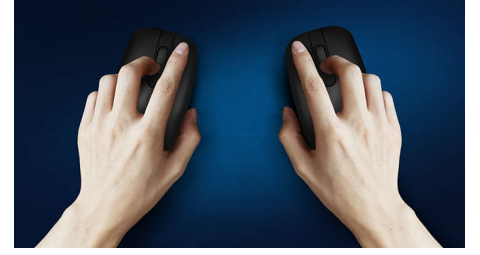

Tak ve Çalıştır

- Sade tak ve çalıştır tipi kablolu USB bağlantıları

Philips güvenilirliği

- Tuşlar milyonlarca tuş vuruşu ile başa çıkabilecek kadar dayanıklıdır

Konforlu ve tam kontrol

- Çok yönlü tasarımı sayesinde fareyi dilediğiniz elinizle kullanabilirsiniz
- Konforlu ve ergonomik fare tasarımı muhteşem bir his sunar
- Sorunsuz kontrol için yüksek çözünürlüklü optik izleme

Sessiz yazma

Rahat ve sessiz yazma deneyimi için dikkat çekmeyen tuşlar

İnce profilli tasarım

İnce profilli tasarım masanızın üzerinde harika görünür

Sorunsuz optik izleme

Sorunsuz kontrol için yüksek çözünürlüklü optik izleme

Konforlu ve ergonomik tasarım

Konforlu ve ergonomik fare tasarımı muhteşem bir his sunar

Çok yönlü fare tasarımı

Çok yönlü tasarımı sayesinde fareyi dilediğiniz elinizle kullanabilirsiniz

Yüksek sayıda tuş vuruşu ile başa çıkabilecek, dayanıklı tasarım