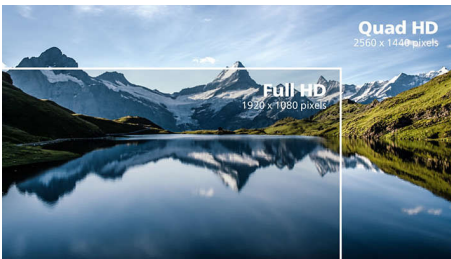

Кришталєво чітке зображення

Ці екрани Philips забезпечують кришталєво чітке зображення Quad HD 2560x1440 або 2560x1080 пікселів. Ці нові дисплеї змусять зображення та графіку ожити завдяки використанню високоефективних панелей із високою щільністю пікселів, підсилені такими джерелами з високою пропускну здатністю, як USB-C, DisplayPort, HDMI. Незалежно від того, що саме вам потрібно: надзвичайно деталізовані дані для рішень CAD-CAM, для яких використовуються програми тривимірної графіки, чи фінансові майстри з роботи у величезних електронних таблицях, – дисплеї Philips

відтворюватимуть кришталєво чітке зображення.