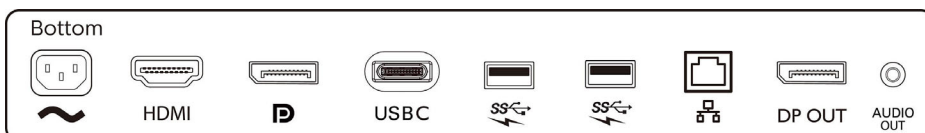

Mål

- Indpakning i mm (B x H x D): 690 x 458 x 252 mm
- Produkt uden fod (mm): 614 x 372 x 56 mm
- Produkt med holder (maks. højde): 614 x 548 x 257 mm

Vægt

- Produkt med emballage (kg): 10,16 kg
- Produkt med fod (kg): 7,38 kg
- Produkt uden fod (kg): 4,95 kg

Driftsforhold

- Højde: I drift: +12.000 fod (3.658 m), ikke i drift: +40.000 fod (12.192 m)
- Temperaturinterval (drift): 0 °C til 40 °C
- Relativ fugtighed: 20-80 %
- Temperaturinterval (opbevaring): -20 °C til 60 °C
- MTBF (testet): 70.000 timer (ekskl. baggrundsbelysning)

Bæredygtighed

- Miljøforhold og energi: PowerSensor, EnergyStar 8.0, EPEAT*, TCO-certificeret Edge, RoHS, WEEE
- Genbrugsplastik: 85%
- Genanvendelige emballeringsmaterialer: 100 %
- Specifikt hovedindhold: PVC-/BFR-frit kabinet, Uden kviksølv

Overholdelse og standarder

- Godkendelse af regler: CE-mærke, FCC Klasse B, cETLus, CU-EAC, TUV Ergo, TUV/GS, EPA, UKRAINSK, ICES-003, CECP, PSB, CB, CEL

Kabinet

- Finish: Tekstur
- Fod: Sort

- Frontfacets: Sort
- Bagside: Sort

Hvad følger med?

- Kabler: HDMI-kabel, DP-kabel, USB-C til C-kabel, USB-C til A-kabel, strømledning
- Skærm med stander
- Brugerdokumentation

Udgivelsesdato
2024-10-21

Version: 7.0.1

EAN: 87 12581 75249 1

© 2024 Koninklijke Philips N.V.
Alle rettigheder forbeholdes.

Specifikationerne kan ændres uden varsel. Varemærker tilhører Koninklijke Philips N.V. eller deres respektive ejere.

www.philips.com

- Videotransmission via USB-C kræver, at din bærbare pc/enhed understøtter USB-C DP Alt-tilstand
- Aktiviteter som skærmdeling, online-streaming af video og lyd over internettet kan påvirke dit netværks ydeevne. Din hardware, netværksbåndbredde og dens ydeevne afgør den overordnede lyd- og videokvalitet.
- For USB-C-strøm- og opladningsfunktion skal din bærbare pc/enhed understøtte USB-C-standard-specifikationerne for strømforsyning. Læs i brugervejledning til den bærbare pc, eller bed producenten om flere oplysninger.
- "IPS"-ordmærket/-varemærket og relaterede patenter på teknologier tilhører deres respektive ejere.
- Den maksimale opløsning fungerer for enten USB-C-, DP- eller HDMI-indgang.
- Reaktionstidsværdi svarende til SmartResponse
- NTSC-område baseret på CIE1976
- sRGB-område baseret på CIE1931
- Hvis din Ethernet-forbindelse virker langsom, skal du åbne OSD-menuen og vælge USB 3.0 eller nyere, der kan understøtte LAN hastigheder op til 1G.
- EPEAT-klassificering er kun gyldig, hvis Philips registrerer produktet. Gå til <https://www.epeat.net/> for at se dit lands registreringsstatus.
- Skærmens udseende kan afvige fra illustrationerne.