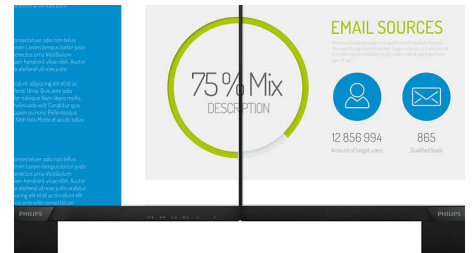

UltraNarrow-ramme

De nye displays fra Philips har ultratynde rammer, der giver minimal distraktion og en maksimal visningsstørrelse. Den ultratynde ramme er specielt velegnet til opsætninger med flere skærme, f.eks. til spil, grafisk design og professionelle anvendelser, hvor man får fornemmelsen af at bruge én stor skærm.