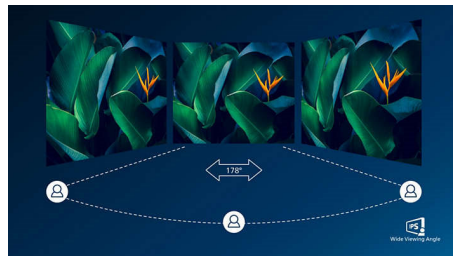

IPS-teknologi

IPS-skærme anvender avanceret teknologi, der giver dig ekstra brede betragtningsvinkler på 178/178 grader, så du kan se skærmen fra næsten enhver vinkel – selv i 90-graders pivottilstand! I modsætning til almindelige TN-paneller opnår du med IPS-skærme

bemærkelsesværdigt skarpe billeder med levende farver, så den ikke alene er perfekt til fotos, film og søgning på nettet, men også til professionelle applikationer, der stiller krav om nøjagtige farver og ensartet lysstyrke til enhver tid.