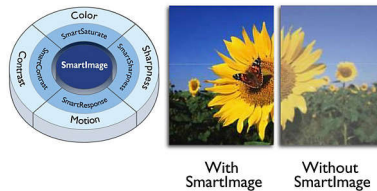

Digi-TV tuuner

Monitori sisseehitatud digi-TV tuuner võtab vastu ja kuvab eri allikate kvaliteetsed telesignaale.

Full HD LCD-ekraan 1920x1080p

Full HD ekraani lahutusvõime on laiekraani korral 1920 x 1080p. See on HD-allikate kõrgeim lahutusvõime ja tagab parima võimaliku pildikvaliteedi. See on kindel tulevikutehnoloogia, kuna toetab 1080p signaale kõigist allikatest, sealhulgas uusimatest nagu Blu-Ray ning täiustatud HD mängukonsoolid. Signaalitöötlust on mitmekülgset täiustatud, et see toetaks seda tunduvalt kõrgemat signaali kvaliteeti ja lahutusvõimet. Selle tulemuseks on säravad võelusevabad täiskaadri-laotusega pildid, mis on ülihered ja -värvilised

USB-multimeediumid

USB-pesa võimaldab kasutada JPEG-vormingus fotosid, MP3-vormingus muusikat ja videofaile enamikult USB-mälupulkadelt (USB-mäluklassi seade). Ühendage USB-pistik MTV küljel olevasse pesa ja pääsete lihtsalt ekraanile

kuvatava sisubrauseri kaudu multimeediumisule ligi. Nüüd saate oma videoid, fotosid ja muusikat vaadata.

SmartContrasti kuvasuhe 20 000 000 : 1

Soovite kindlasti suurima kontrastsuse ja erksaima pildiga LCD-telerit. Philipsi tipptasemel videotöötluse ja ainulaadse hämardus- ja taustvalguse võimendustehnoloogia kasutamise tulemuseks on ergas pilt. SmartContrast suurendab kontrastsust suurepärase musta tasemega ning tumedate varjundite ja värvide täpse esitamisega. See pakub ergast, elutruud pilti suure kontrastsuse ja erksate värvidega.

SmartPicture

SmartPicture on Philipsi ainulaadne juhtiv tehnoloogia, mis analüüsib ekraanile kuvatavat sisu ja tagab optimaalse ekraanipildi. Selle kasutajasõbraliku liidese abil saate valida kasutatava rakenduse jaoks mitu režiimi, nt kontori-, pildi-, meelelahutus-, ökorežiim jne. Tehtud valiku põhjal optimeerib SmartPicture parima ekraanipildi tagamiseks dünaamiliselt kontrastsust, värviküllastust ja piltide ning videote teravust. Ökorežiim võimaldab suurt energiasäästu. Seda kõike reaalselt ühe nupuvajutusega!