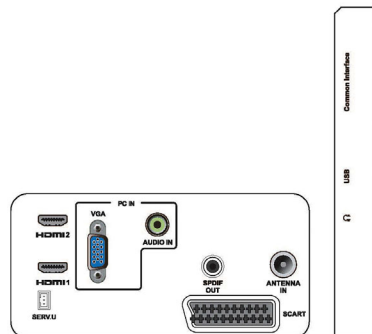

Heli

- Väljundvõimsus (RMS): 6 W (3 W + 3 W)

- Heli täiustused: Nutikas heli, Ruumiline heli
- Helisüsteem: Mono, Stereo, Nicam Stereo

Alus

- Kalle: 0/+15 kraadi

Võimsus

- Toiteallikas: 100-240 V, 50-60 Hz
- Väljalülitatuna: 0,3 W (tüüp.)
- Sisse lülitatud: 33 W (tüüp.) / 50 W (maks.)
- Ooterežiim: 0,3 W (tüüp.)
- Ümbritsev temperatuur: 5 °C kuni 40 °C

Toetatavad ekraani lahutusvõimed

- Arvutivormingud: Optimaalne 1920 x 1080, 60 Hz
- Videovormingud: 480i, 60 Hz, 480p, 60 Hz, 576i, 50 Hz, 576p, 50 Hz, 720p, 50, 60 Hz, 1080i, 50, 60 Hz, 1080p, 24, 50, 60 Hz

Mõõtmed

- Toode koos alusega (mm): 560 x 395 x 174 mm
- Pakendi mõõtmed (mm, L x K x S): 606 x 464 x 117 mm
- Toode ilma aluseta (mm): 560 x 347 x 48 mm

Kehakaal

- Toode koos pakendiga (kg): 5,36 kg
- Toode alusega (kg): 3,91 kg
- Toode ilma aluseta (kg): 3,57 kg

Tuuner/Vastuvõtt/Ülekanne

- Antennisisend: 75 oomine koaksiaalkaabel (IEC75)
- Tuuneri sagedusribad: Hüpersagedusriba, S-kanal, UHF, VHF
- Telesüsteem: PAL I, PAL B/G, PAL D/K, SECAM B/G, SECAM D/K, SECAM L/L'
- Video taasesitus: NTSC, PAL, SECAM
- Tuunerikuva: PLL
- Digi-TV: DVB-C, DVB-T
- MPEG-2, MPEG-4 tugi
- CI/CI+ : jah (Burn CI+ klahv sees)
- MHEG-5

Tarvikud

- Komplektis olevad tarvikud: Toitejuhe, Kaugjuhtimispult (patareiga), Kiirjuhend, Kasutusjuhend, VGA kaabel

Väljalaske kuupäev
2024-04-07

Versioon: 1.0.1

EAN: 87 12581 66900 3

© 2024 Firma Koninklijke Philips N.V.
Kõik õigused kaitstud

Spetsifikatsioon võib muuta ette teatamata
Kaubamärgid kuuluvad firmale Koninklijke Philips N.V.
või vastavatele omanikele.

www.philips.com