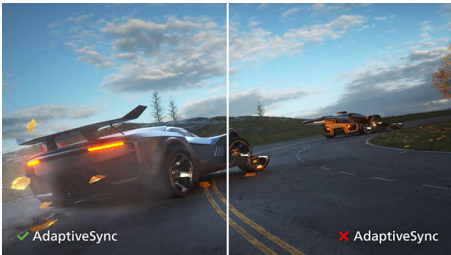

Tehnologie de sincronizare adaptivă

Jocurile nu ar trebui să presupună o alegere între redare sacadată și cadre întrerupte. Obține performanțe fluide, fără artefacte, practic la orice rată de cadre cu tehnologia de sincronizare adaptivă, reîmprospătarea lină și rapidă și timpul de răspuns ultrarapid.