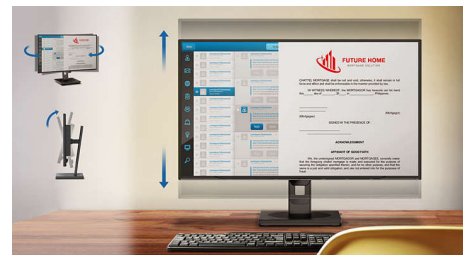

Mod EasyRead

Mod EasyRead pentru o experiență similară cititului de pe hârtie

Bază ergonomică compactă

Baza ergonomică compactă este o bază pentru monitoare Philips ușor de utilizat, care se rabatează, pivotează și se reglează pe înălțime, pentru a permite fiecărui utilizator să fixeze monitorul în poziția optimă pentru a beneficia de confort și eficiență maxime.