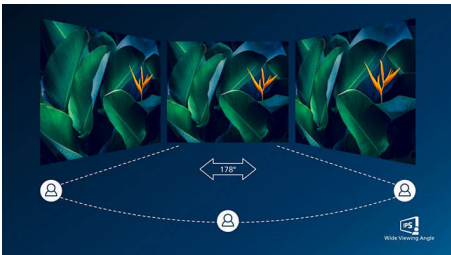

Tehnologija IPS

IPS zasloni koriste naprednu tehnologiju koja omogućava izuzetno širok kut gledanja od 178/178 stupnjeva, što znači da se zaslon može gledati iz gotovo bilo kojeg kuta. Za razliku od standardnih zaslona, IPS zasloni pružaju nevjerojatno čistu sliku živopisnih boja, što ih čini idealnima za prikaz fotografija, filmova i pretraživanje interneta, ali i za profesionalne primjene koje zahtijevaju preciznost boja i dosljednu svjetlinu u svakom trenutku.