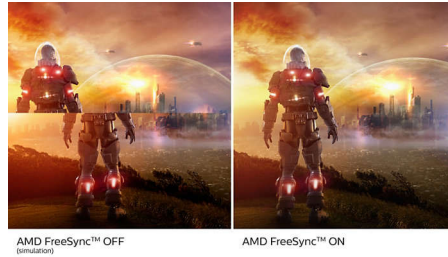

Izuzetno glatko igranje

Igranje ne smije podrazumijevati izbor između isprekidane slike ili izlomljenih kadrova. Zahvaljujući novom Philipsovom monitoru, ne mora niti biti. Uz tehnologiju AMD FreeSync™ osigurajte uglađenu reprodukciju slike bez smetnji pri gotovo svakoj brzini, kao i uglađeno brzo osvježavanje i izuzetno brz odziv.