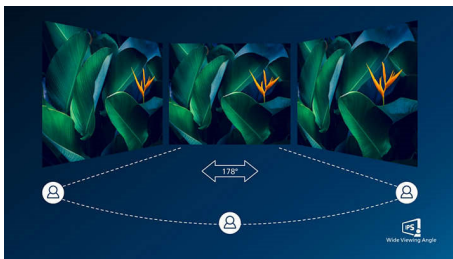

Přednosti

Technologie IPS

Displeje IPS využívají pokročilou technologii, která přináší zvláště široké úhly sledování 178/178 stupňů: displej lze tedy sledovat téměř z libovolného úhlu, dokonce i z úhlu 90 stupňů v režimu Pivot (Otáčení). Na rozdíl od standardních panelů TN poskytují displeje IPS pozoruhodně ostrý obraz se živoucími barvami, takže jsou ideální nejen pro fotografie, filmy a procházení internetu, ale lze je využít i pro profesionální aplikace, které za všech okolností vyžadují přesné barvy a konzistentní jas.