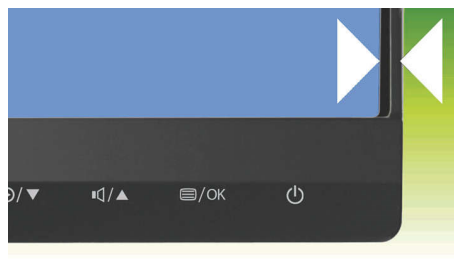

SmartUniformity

Odchytky jasu a barvy jsou u obrazovek LCD běžným jevem. Režim Philips SmartUniformity přináší přesný z hlediska jasu přesný obraz, který je klíčový pro obor fotografie, designu a tisku. Díky metrice barev sloužící k hodnocení přesnosti barev je tento režim kalibrován tak, aby splňoval požadavek na uniformitu jasu vyšší než 95 %. Výběrem tohoto režimu získáte uniformní a přesný obraz.

Mimořádně úzký rámeček

Nové displeje Philips využívají nejnovější technologii panelů a jsou navrženy s důrazem na minimalismus, takže tloušťka vnějšího

rámečku je přibližně pouhých 2,5 mm. Ve spojení s černým matricovým pruhem o šířce asi 9 mm zabudovaným v panelu je celková šířka rámečku výrazně snížena, což zajišťuje minimální rušení a maximální velikost pro sledování. Toto provedení je zvláště vhodné pro použití více displejů nebo dlaždicové uspořádání například při hraní, grafickém designu a v profesionálních aplikacích: mimořádně úzký rámeček vám zprostředkuje pocit jako při použití jednoho velkého displeje.

SmartErgoBase

SmartErgoBase je základnou monitoru vyznačující se ergonomickým pohodlím při nastavení displeje a zapojování kabelů. Díky prakticky nastavitelné výšce, úhlu otočení, sklonění a rotace lze polohu monitoru nastavit tak, aby byla maximálně pohodlná a zmiřňovala fyzickou námahu dlouhého pracovního dne. Zapojení kabelů redukuje nepřehlednou změť kabelů a udržuje pracovní prostředí upravené a profesionální.