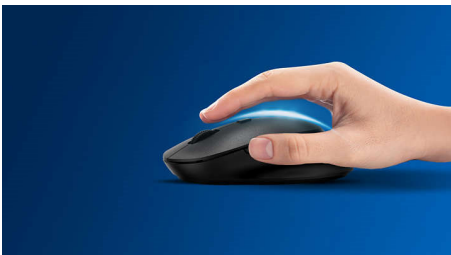

Удобен ергономичен дизайн

Удобният ергономичен дизайн на мишката е с превъзходно усещане