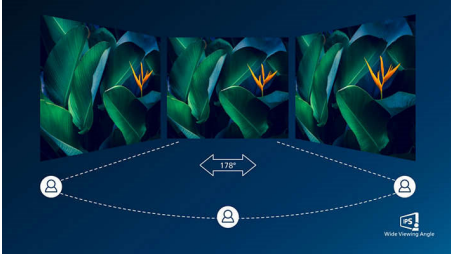

Funcionalidades para a forma como trabalha

- Colunas estéreo incorporadas para conteúdo multimédia
- O HDMI assegura a conectividade digital universal

Concebido para uma produtividade confortável

- Altura reduzida da moldura à mesa para um conforto máximo de leitura
- A SmartErgoBase permite ajustes ergonómicos confortáveis
- Modo EasyRead para uma experiência semelhante à leitura em papel
- Tecnologia SoftBlue suave para os olhos e mantém a cor
- Menos cansaço ocular com tecnologia sem cintilação

PHILIPS

Destaques

Tecnologia IPS

Os ecrãs IPS utilizam uma tecnologia avançada que lhe proporciona ângulos de visualização extra amplos de 178/178 graus, o que permite ver o ecrã a partir de praticamente qualquer ângulo - mesmo no modo de pivot de 90 graus! Ao contrário dos painéis TN padrão, os ecrãs IPS fornecem-lhe imagens incrivelmente nítidas com cores vivas, o que os torna ideais para fotografias, filmes e navegar na Internet, mas também para aplicações profissionais, que exigem precisão das cores e luminosidade uniforme a todas as alturas.

Moldura extremamente estreita

Os novos ecrãs Philips apresentam uma moldura ultra fina que permite distrações mínimas e um tamanho de visualização máximo. Especialmente adequado para configurações em vários ecrãs ou em mosaico, como em jogos, desenho gráfico e aplicações profissionais, o ecrã de moldura ultra fina dá-lhe a sensação de estar a utilizar um único ecrã grande.