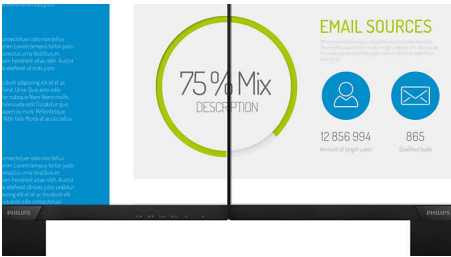

Moldura extremamente estreita

Os novos ecrãs Philips apresentam uma moldura ultra fina que permite distrações mínimas e um tamanho de visualização máximo. Especialmente adequado para configurações em vários ecrãs ou em mosaico, como em jogos, desenho gráfico e aplicações profissionais, o ecrã de moldura ultra fina dá-lhe a sensação de estar a utilizar um único ecrã grande.