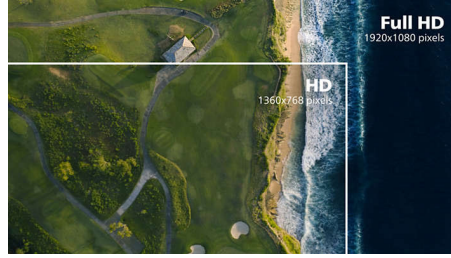

Ecrã 16:9 Full HD

A qualidade de imagem é importante. Os ecrãs comuns fornecem qualidade, mas você espera mais. Este ecrã dispõe de uma resolução Full HD melhorada de 1920 x 1080. Com Full HD para detalhes nítidos combinados com uma alta luminosidade, um contraste incrível e cores autênticas para poder esperar uma imagem realista.