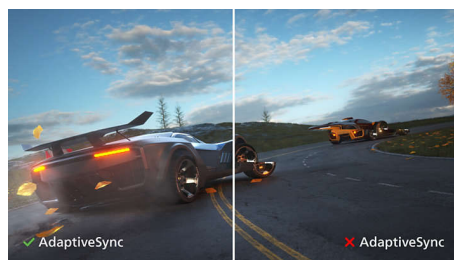

Технология Adaptive-Sync

Играенето не трябва да бъде избор между накъсан геймплей и насечени кадри. Получете плавна производителност без артефакти при почти всякаква кадрова честота с технологията Adaptive Sync,

безпроблемно бързо обновяване и свръхбързо време за реакция.