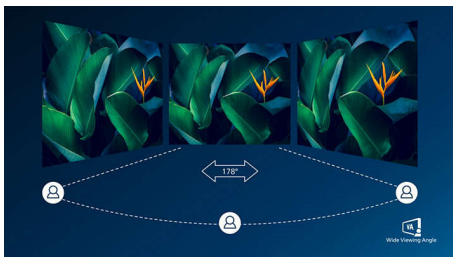

Перфектно проектиран за вашето пространство

- VESA монтирането позволява гъвкавост

Не натоварва очите

- Режим EasyRead за четене като на хартия
- По-малко умора на очите с технологията Flicker-Free
- Режим LowBlue за ненатоварваща за очите работа

Насладете се на истинска мултимедия

- DisplayPort връзка за максимални визуални ефекти
- HDMI гарантира универсална цифрова свързаност
- Вградени стерео високоговорители за мултимедия

Винаги жива картина

- SmartImage – фабрично зададени настройки за лесно оптимизиране на настройките на картината
- VA екранът предоставя впечатляващи образи с широки зрителни ъгли

PHILIPS

Акценти

VA дисплей

LED дисплеят VA на Philips използва авангардната технология MVA (Multi-domain Vertical Alignment), която ви предоставя свръхвисок статичен контраст за още по-живи и ярки изображения. Той се справя с лекота със стандартните офис приложения и е особено подходящ за снимки, сърфиране в интернет, филми, игри и сериозни графични приложения. Неговата оптимизирана технология за управление на пикселите ви осигурява свръхширок ъгъл на гледане от 178/178 градуса, което води до отчетливи изображения.

Кристално чисти изображения

Тези дисплеи Philips предлагат кристалночисти изображения с четворна висока разделителна способност – Quad HD 2560 x 1440 или 2560 x 1080 пиксела. Използвайки висококачествени панели с висока гъстота на пикселите благодарение на високоскоростни връзки, като USB-C, DisplayPort, HDMI, тези нови дисплеи вдъхват живот на вашите изображения и графики. Независимо дали сте взискателен професионалист, който се нуждае от изключително детайлна информация за CAD-CAM приложения, използвате приложения за 3D графика, или сте