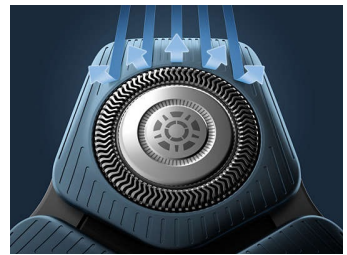

חיישן Power Adapt

חיישן שיער הפנים החכם קורא את צפיפות השיער 250 פעמים בשנייה. הטכנולוגיה הזאת מכווננת אוטומטית ובאופן דינמי את עוצמת החיתוך, לגילוח עדין בלי מאמץ.

ראשים גמישים ב-360 מעלות

ראשי גילוח בגמישות מלאה של 360 מעלות, מתאימים את עצמם למתאר הפנים. מגע מיטבי עם העור, לגילוח יסודי ונוח.

ייחודית OneBlade טכנולוגיית

של OneBlade תוכנן לעיצוב שיער הפנים וטיפוח הגוף, מכונת פיליפס מאפשרת לקצץ, ליישר ולגלח שיער בכל אורך. ציפוי המגן בשילוב עם הקצוות המעוגלים הופכים את הגילוח לקל ונוח יותר, לשנייה, המכונה יעילה אבאמצעות סכינים הנעים במהירות 200 אפילו לשיער ארוך.

קפסולת ניקוי מהיר ללא כבל חשמל

קפסולת הניקוי רבת העוצמה מנקה ביסודיות ומשמנת את מכונת הגילוח תוך דקה אחת בלבד, לביצועים מרביים לאורך זמן. הקפסולה יעילה פי 10 מניקוי במים**. מדובר בקפסולת הניקוי הקטנה בעולם ואפשר לאחסן אותה בקלות ולהשתמש בה בכל מקום.

Hair-Guide Precision ראשי

הצורה החדשה של ראשי הגילוח נועדה ליצור דיוק, פני השטח משודרגים בערוצי הנחיה, כדי להזיז את השערה לתנוחת חיתוך יעילה.

Specifications

ביצועי קיצוץ וגילוח

מערכת גילוח: טכנולוגיה למעקב אחר תווי פנים, מערכת הגנה כפולה