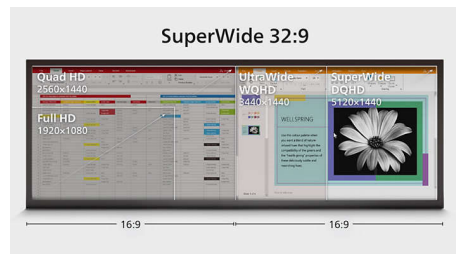

DisplayHDR 400

Med VESA-certifierade DisplayHDR 400 får du en bättre SDR-visning. Till skillnad från andra "HDR-kompatibla" skärmar ger äkta DisplayHDR 400 enastående ljusstyrka, kontrast och färger. Med hjälp av global nedtoning och en hög maximal ljusstyrka på upp till 400 nits blir bilderna mer levande med avancerade funktioner som ger djupare och mer nyanserad svärta. Den ger en återgivning av fylliga, nya färger, vilket ger dig en visuell upplevelse som talar till dina sinnen.

32:9 superbred

Den här bildskärmens 32:9 superbredda skärm är den ultimata ersättningen för en flerskrämsdator. Med en enda 44,5-tumsskärm som motsvarar två 23,8-tums 16:9 QHD-skärmar kan användare arbeta smidigt utan att behöva kedjekoppla, och dessutom ökar den produktiviteten då den ger användare en stor skärm där de kan öppna komplexa kalkylblad och titta på videor i fullformat.