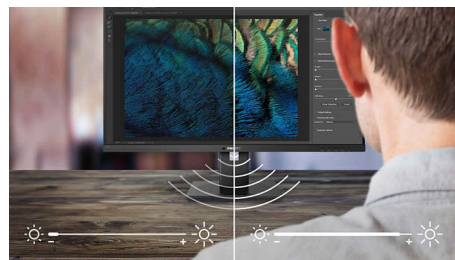

PowerSensor

PowerSensor är en inbyggd "personsensor" som genom att överföra och ta emot ofarliga infraröda signaler känner av om användaren är närvarande och automatiskt minskar skärmens ljusstyrka när användaren lämnar skrivbordet. Det här minskar energikostnaderna med upp till 80 % och förlänger skärmens livslängd.