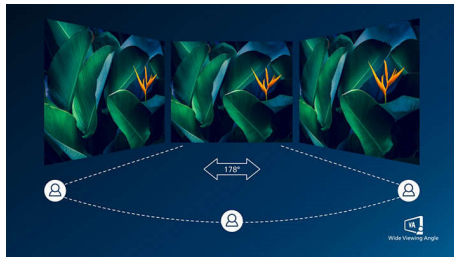

USB-C-dockning med RJ45

Förenkla all kringutrustning från skärmen till datorn med en USB typ-C-kontakt för dockning med en kabel som inkluderar nätverk, högupplöst videoutgång från dator till skärm och internetsurfning utan en extra nätverkskabel, även utan LAN-port på din bärbara dator. RJ45-anslutning via USB-C ger en snabb och säker anslutning när det behövs. Med de snabbaste datahastigheterna kan du överföra data från en hårddisk till datorn snabbare än någonsin. Dessutom kan USB-C med strömförsörjning även göra att du kan strömförsörja och ladda din bärbara dator från skärmen, vilket eliminerar behovet av extra strömkablar.

Inbyggd MultiClient KVM

Med integrerad MultiClient-omkopplare kan du styra två separata datorer med en installation av en bildskärm-tangentbord-mus. Med en praktisk knapp kan du snabbt växla mellan olika källor. Smidiga uppställningar som kräver dubbel datorprestanda eller en delad stor bildskärm för att visa två olika datorer.

VA-skärm

Philips VA LED-skärm har den avancerade tekniken Multi-domain Vertical Alignment, som ger superhög statiska kontrastförhållanden för extra levande och klar bild. Vanliga kontorsprogram hanteras enkelt, men den är särskilt väl lämpad för foton, surfning på nätet, filmer, spel och krävande grafik. Den optimerade tekniken för pixelhantering ger en extra vid betraktningvinkel på 178/178 grader, vilket ger kristallklar bild.