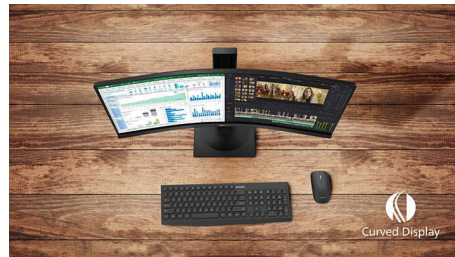

Philips Curved Business
Monitor
32:9 superbred svängd
skärm med USB-C

6000-serien

45 (visningsyta på 44,5 tum/
113 cm)
5120 x 1440 (Dual QHD)

45B1U6900C

Mer än välutrustad

Den här flerfunktionella Philips USB-C-skärmen ger en prydlig konfiguration. Med en enda kabel kan du visa jämn högupplöst video, överföra data och ladda din bärbara dator. Hörlurshållaren tar kabelhantering till nästa nivå.

VA-skärm

Philips VA LED-skärm har den avancerade tekniken Multi-domain Vertical Alignment, som ger superhög statiska kontrastförhållanden för extra levande och klar bild. Vanliga kontorsprogram hanteras enkelt, men den är särskilt väl lämpad för foton, surfning på nätet, filmer, spel och krävande grafik. Den optimerade tekniken för pixelhantering ger en extra vid betraktningvinkel på 178/178 grader, vilket ger kristallklar bild.

Svängd skärmdesign

Skärmar för stationära datorer ger en personlig användarupplevelse, som passar en svängd design riktigt bra. Den svängda skärmen ger en behaglig men ändå diskret uppslukningseffekt, som fokuserar på dig vid ditt skrivbord.

32:9 superbred

Den här bildskärmens 32:9 superbredda skärm är den ultimata ersättningen för en flerskrämsdator. Med en enda 44,5-tumsskärm som motsvarar två 23,8-tums 16:9 QHD-skärmar kan användare arbeta smidigt utan att behöva kedjekoppla, och dessutom ökar den produktiviteten då den ger användare en stor skärm där de kan öppna komplexa kalkylblad och titta på videor i fullformat.