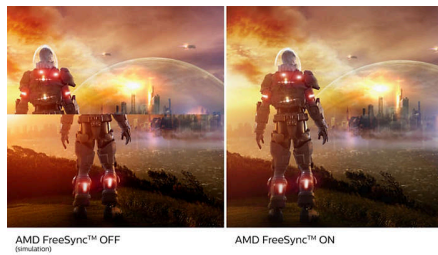

Плавный игровой процесс

Благодаря новому монитору Philips вам больше не нужно выбирать между разрывами изображения и задержкой кадров во время игрового процесса. Технология AMD FreeSync™ обеспечивает плавный вывод изображения без помех практически при любой частоте кадров и быстрый отклик.