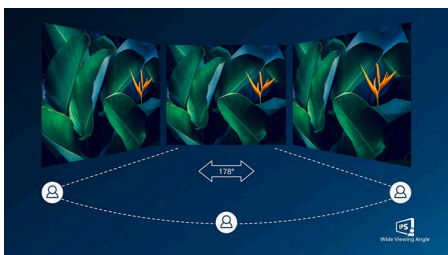

Великолепное качество изображения

- SmartContrast: для насыщенных оттенков черного
- Технология IPS LED с широким углом обзора для точной передачи цветов и изображений
- Безрамочный дисплей

Особенности

Безрамочный дизайн

Едва заметная рамка по 4 сторонам этого фактически безрамочного дисплея обеспечивает минималистичный дизайн и эффект погружения при просмотре. Повысьте свою продуктивность и легко фокусируйтесь на ярких и детализированных изображениях. Широкий угол обзора позволит не отвлекаться на внешние факторы даже при использовании многоэкранной конфигурации и режима поворота экрана.

Технология IPS

В дисплеях IPS используется прогрессивная технология, обеспечивающая широкий угол обзора 178/178 градусов для просмотра практически под любым углом. По сравнению со стандартными TN-панелями, дисплеи IPS обеспечивают значительно более высокую четкость изображения и яркие цвета, что делает их идеальным решением не только для просмотра фотографий, фильмов и веб-сайтов, но также и для работы в профессиональных приложениях, где требуется точная передача цвета и яркости.