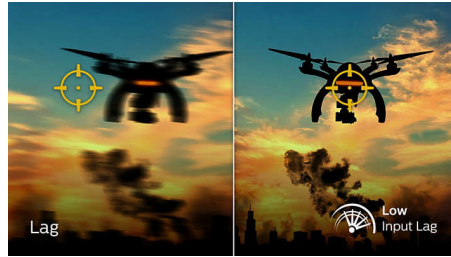

Кратко закъснение при въвеждане

Закъснението при въвеждане е количеството време, което изминава от извършването на действие чрез свързани устройства и виждането на резултата на екрана. Краткото закъснение при въвеждане намалява времето забавяне между въвеждането на команда от вашите устройства към монитора. Силно подобрете играенето на видеоигри, които изискват бърза реакция, което ще бъде особено важно за този, който играе забързани конкурентни игри.