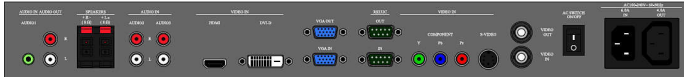

Güç

- Tüketim (Açık modu): Tipik 182W
- Bekleme modunda güç tüketimi: $\leq 1W$

Desteklenen Ekran Çözünürlüğü

- Bilgisayar formatları: 640 x 480, 60, 67, 72, 75 Hz, 800 x 600, 56, 60, 72, 75 Hz, 1024 x 768, 60 Hz, 1280 x 768, 60 Hz, 1280 x 800, 60 Hz, 1280 x 1024, 60 Hz, 1360 x 768, 60 Hz, 1366 x 768, 60 Hz, 1440 x 900, 60 Hz, 1600 x 1200, 60 Hz, 1920 x 1080, 60 Hz, 1920 x 1200, 60 Hz
- Video formatları: 480i, 60 Hz, 480p, 60 Hz, 576p, 50 Hz, 576i, 50 Hz, 720p, 50, 60 Hz, 1080i, 50, 60 Hz, 1080p, 50, 60 Hz

Boyutlar

- Çerçeve kalınlığı: 30 mm/1,2"
- Akıllı Yuva montajı: 160 x 300 x 55 mm
- Set yüksekliği (stand ile): 666 mm
- Akıllı yuva, inç olarak (GxYxD): 6,3 x 11,81 x 2,17"
- Set yüksekliği (stand ile) (inç): 26.2 inç
- Set Genişliği: 993 mm
- Ürün ağırlığı: 27 kg
- Set derinliği (stand ile): 319 mm
- Set Yüksekliği: 586 mm
- Set Derinliği: 120 mm
- Set derinliği (stand ile) (inç): 12.6 inç
- Set Genişliği (inç): 39,1 inç
- Set Yüksekliği (inç): 23.1 inç
- Duvara Montaj Aparatı: 200 x 200 mm/200 x 400 mm
- Set Derinliği (inç): 4.7 inç
- Ürün ağırlığı (lb): 59,4 lb

Çalışma koşulları

- Sıcaklık aralığı (çalışma): 0 - 40 °C
- MTBF: 60.000 saat
- Bağıl nem: 5 - 90 %

Aksesuarlar

- Birlikte verilen aksesuarlar: Uzaktan Kumanda, Uzaktan kumanda pilleri, AC Güç Kablosu, VGA kablosu, CD-ROM'da Kullanım kılavuzu, Hızlı başlangıç kılavuzu
- Stant: BM05411 + BM00001

Çeşitli

- Ekran Menü (OSD) Dilleri: İngilizce, Fransızca, Almanca, İtalyanca, Lehçe, Türkçe, Rusça,

Yayın tarihi 2024-03-27

Sürüm: 13.3.1

EAN: 87 12581 60482 0

© 2024 Koninklijke Philips N.V.
Tüm hakları saklıdır.

Teknik özellikler üzerinde önceden haber vermeden değişiklik yapılabilir. Ticari markalar, Koninklijke Philips N.V. şirketi veya ilgili kuruluşlara aittir.

www.philips.com