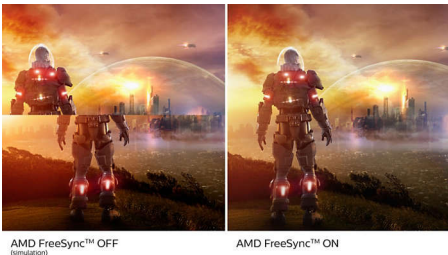

AMD FreeSync™ Premium

Igranje igara ne bi trebalo da predstavlja izbor između iseckane akcije ili ispuštenih kadrova. AMD FreeSync™ Premium ozbiljnim igračima pruža gladak doživljaj bez treperenja i uz najviše performanse. Nema kompromisa, igrajte bez brige, uz veliku brzinu osvežavanja, kompenzaciju malog broja kadrova i malo kašnjenje.