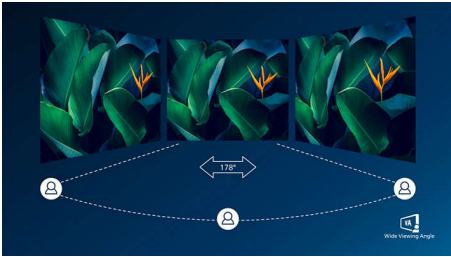

Važne karakt.

VA ekran

Philips VA LED ekran koristi naprednu tehnologiju višedomenskog vertikalnog poravnavanja koja daje izuzetno visok statički odnos kontrasta, za izvanredno živopisnu i svetlu sliku. Dok standardne kancelarijske načine primene pokriva sa lakoćom, naročito je pogodan za fotografije, pregledanje veća, filmove, igranje igara i zahtevan grafički rad. Tehnologija optimizovanog upravljanja pikselima daje izuzetno široke uglove gledanja od 178/178 stepeni, što za rezultat ima ostru sliku.