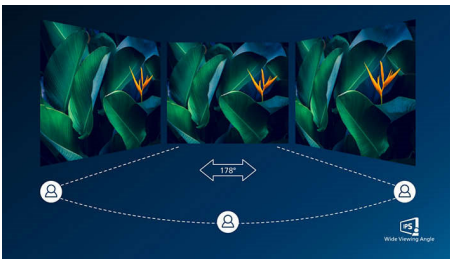

Kiváló képminőség

- IPS LED széles nézési szögű technológia a kép és a szín pontossága érdekében
- Kristálytisztá képek, Quad HD 2560 x 1440 képponttal

PHILIPS

Fénypontok

USB-C csatlakozás

A Philips kijelző tápellátást biztosító C-típusú USB-csatlakozóval rendelkezik. Az intelligens és rugalmas energiakezelésnek köszönhetően közvetlenül töltheti kompatibilis eszközét. A keskeny, megfordítható USB-C csatlakozó egyszerű egykábeles csatlakozást tesz lehetővé. Nagyfelbontású videókat nézhet és hihetetlenül gyorsan továbbíthat adatokat, miközben áram alatt tarthatja és töltheti a kompatibilis eszközét.

IPS technológia

Az IPS képernyők fejlett technológiát alkalmaznak, amely rendkívül széles, 178/178 fokos nézési szöget nyújt. Így a képernyőt szinte bármilyen szögből nézheti. A normál TN panelekkel ellentétben az IPS képernyők kifejezetten éles képet és élénk színeket biztosítanak, ezért nemcsak fotók, filmek megtekintéséhez vagy webböngészéshez ideálisak, hanem olyan professzionális alkalmazásokhoz is, amelyek esetében fontos a színhűség és az állandó fényerő.