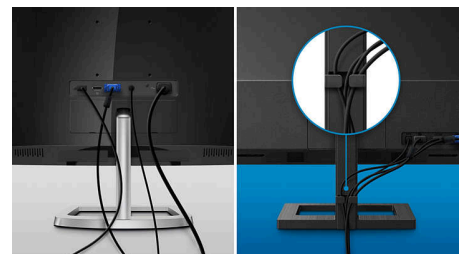

ローブルーモードとちらつき防止

ローブルーモードとちらつき防止テクノロジーは、主にモニターを長時間見続けることが原因で発生する目の負担や疲れを軽減するために開発されました。

コンパクト Ergo ベース

コンパクト Ergo ベースは、傾きや回転、高さの調整により、視聴者が最も快適で見やすい位置へと導く、人に優しいフィリップスのモニターベースです。

ケーブル収納

ケーブル収納は、ディスプレイデバイスの使用に必要なケーブルやワイヤーを整理して、ワークスペースをすっきりと整頓できる親切な設計です。