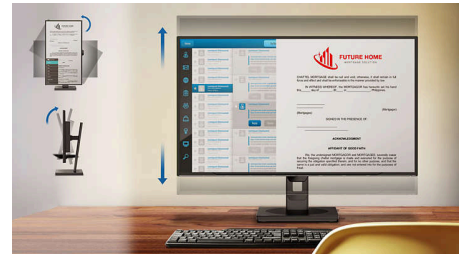

SmartImage ゲームモード

この新しいフィリップスゲームディスプレイは、ゲーマー用に微調整されたクイックアクセス OSD を搭載し、複数のオプションを提供します。「FPS」（ファーストパーソンシューティング）モードにより、ゲーム内の暗いテーマが改善され、暗部に隠れたオブジェクトが見えるようになります。「レーシング」モードでは、画像調整がなされ、最速の応答時間と鮮やかな色で表示されます。

「RTS」（リアルタイムストラテジー）モードには、特定のエリアをハイライトし、サイズと画像を調整できる特殊な SmartFrame モードがあります。ゲーマー 1 とゲーマー 2 を使用すると、ゲームに応じて設定をカスタマイズして保存し、最高のパフォーマンスを実現できます。

ローブルーモードとちらつき防止

ローブルーモードとちらつき防止テクノロジーは、主にモニターを長時間見続けることが原因で発生する目の負担や疲れを軽減するために開発されました。

コンパクト Ergo ベース

コンパクト Ergo ベースは、傾きや回転、高さの調整により、視聴者が最も快適で見やすい位置へと導く、人に優しいフィリップスのモニターベースです。

ケーブル収納

ケーブル収納は、ディスプレイデバイスの使用に必要なケーブルやワイヤーを整理して、ワークスペースをすっきりと整頓できる親切な設計です。