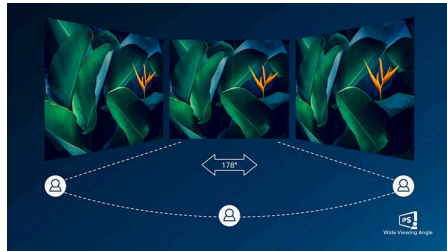

EasySelect

Wide Viewing
Angle

特長

EasySelect メニューのトグルキー

控えめに配置された EasySelect メニューのトグルキーにより、画面上のメニューでモニター設定をすばやく、簡単に調整できます。

IPS テクノロジー

IPS ディスプレイは、178/178 度の超広視野角を実現する先進テクノロジーを採用し、ほとどの角度からでもディスプレイを見ることができます。IPS ディスプレイは、標準的な TN パネルと異なり、画像を鮮やかな色彩でくっきりと表示します。このため、写真、映画、ウェブの閲覧だけでなく、色の正確性や一貫した明るさを常に求める専門用途にも最適です。