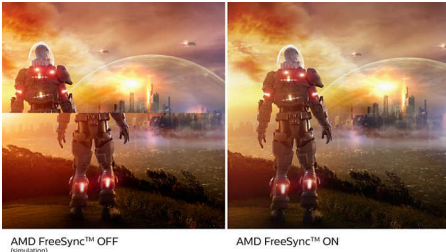

AMD FreeSync™ Premium

Beim Gaming sollten Ruckeln und kaputte Frames gar nicht erst auftreten. AMD FreeSync™ Premium ermöglicht Spielern ein flüssiges Spielerlebnis ohne Tearing bei höchster Leistung. Es werden keine Kompromisse gemacht – Spielen Sie ungestört mit schneller Aktualisierungsrate, Low Framerate Compensation und geringer Latenz.