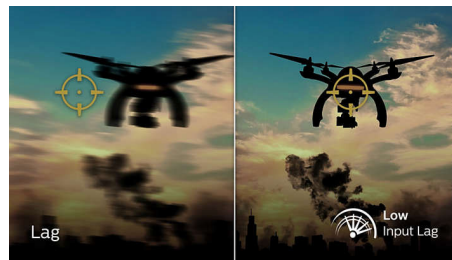

VESA ClearMR 8000

Bisher wurde die Bildunschärfe mittels MRPT gemessen. VESA-zertifiziert ClearMR fungiert als Alternative zu MRPT und Unschärfe wurde mit einer digitalen Hochgeschwindigkeitskamera getestet. Bei Monitoren, die über VESA Certified ClearMR

Geringe Eingangsverzögerung

Die Eingangsverzögerung ist die Zeitspanne zwischen der Durchführung einer Aktion an einem angeschlossenen Gerät und der Wiedergabe des Ergebnisses auf dem Bildschirm. Eine geringe Eingangsverzögerung reduziert die Zeitverzögerung zwischen der Befehlseingabe auf den Geräten und der Wiedergabe auf dem Monitor, wodurch das Spielen von zu Ruckeln neigenden Videospielen deutlich verbessert wird. Dies ist besonders bei schnellen Wettkampfspielen wichtig.