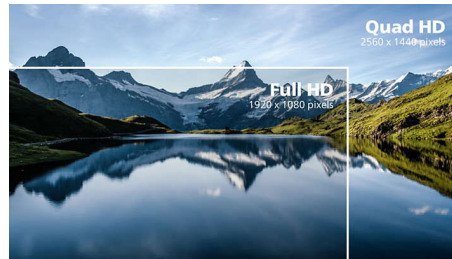

Crystalclear-bilder

Disse Philips-skjermene leverer Crystal Clear, Quad HD-bilder med 2560 x 1440 eller 2560 x 1080 piksler. Disse nye skjermene bruker paneler med høy ytelse og piksel tetthet. Dette er et resultat av kilder med høy båndbredde som USB-C, DisplayPort eller HDMI. Slik gir disse skjermene liv til bilder og grafikk. Enten du stiller profesjonelle krav til detaljert informasjon i løsninger med datamaskinassistert konstruksjon og produksjon, du bruker programmer med 3D-grafikk eller du er en finansspesialist som arbeider i enorme arbeidsark, gir Philips-skjermene deg Crystal Clear-bilder.