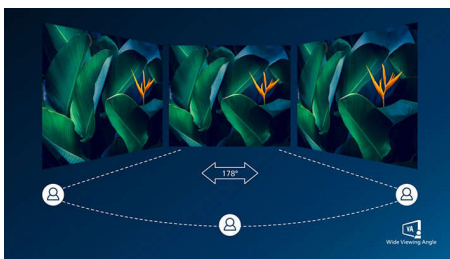

Buet design med inspirasjon fra hele verden

- Skjerm med buet design for en mer oppslukende opplevelse

Suveren bildekvalitet

- SmartContrast for ekte, svarte detaljer
- VA-skjermen gir utrolige bilder med brede visningsvinkler
- Crystalclear-bilder med Quad HD 2560 x 1440 piksler
- Ultra Wide-Color – et større fargespekter skaper et livligere bilde
- SmartImage-spillmodus optimalisert for spillere
- Spill helt enkelt med AMD FreeSync™-teknologi

PHILIPS

Buet LCD-skjerm med Ultra Wide-Color
E-serien 32 (31,5" / 80 cm diag.), 2560 x 1440 (QHD)

Høydepunkter

Skjerm med buet design

Skjermene til stasjonære datamaskiner gir en personlig brukeropplevelse, og derfor passer en buet design svært godt. Den buede skjermen er både behagelig å se på og har en oppslukende effekt rettet mot deg som sitter rett foran skjermen.

Ultra Wide-Color-teknologi

Ultra Wide-Color-teknologien gir et bredere fargespekter som skaper et klarere bilde. Ultra Wide-Color med bredere fargegamut produserer mer naturlige grønnfarger, livlige rødfarger og dypere blåfarger. Gi medieunderholdning, bilder og til og med produktivitet mer levende og klare farger med Ultra Wide-Color-teknologi.

VA-skjerm

VA LED-skjermen fra Philips bruker avansert multidomeneteknologi for vertikal justering som gir deg svært høye, statiske

kontrastforhold for ekstra levende og klare bilder. Mens vanlige kontorprogrammer brukes enkelt, passer den svært godt til bilder, nettsurfing, filmer, spill og krevende grafiske programmer. Den optimaliserte pikselhåndteringsteknologien gir 178/178-graders visning i ekstra vid vinkel, noe som gir skarpe bilder.