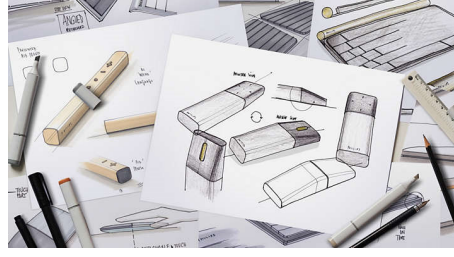

Özellikler

Tak ve çalıştır

Sade tak ve çalıştır tipi kablolu USB bağlantıları

Yüksek sayıda tuş vuruşu ile başa çıkabilecek, dayanıklı tasarım

Tuşlar milyonlarca tuş vuruşu ile başa çıkabilecek kadar dayanıklıdır

Şık tasarım

Tasarım, birçok kullanıcı anketinin ardından ergonomiye en uygun olacak şekilde ayarlanmış ve ayrıca şık, ince görünüm ve yerden tasarruf da dikkate alınmıştır.

Son derece hassas tuşlar

Son derece hassas tuşlar mükemmel bir his ve olağanüstü performans sunar