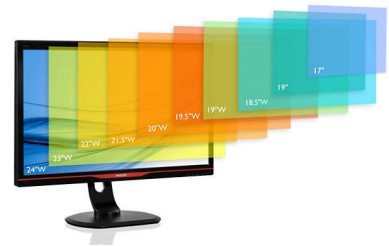

SmartSize

SmartSize-toiminnolla voit muuttaa Philips-pelinäytön näyttötapaa miten haluat. Vaihda helposti eri kuvakokojen välillä tai käytä simulaatioita ja pelaa pelejä joustavasti samalta näytöltä eri kokoisia kuvia käyttäen.