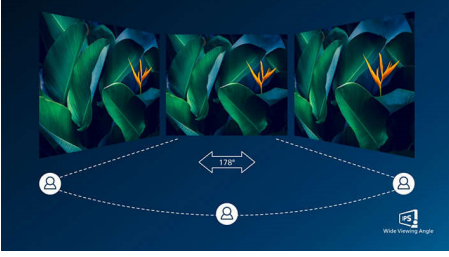

Full HD LCD monitör
V Line 22 (54,6 cm / 21,5 inç diag.), 1920 x 1080 (Full HD)

223V7QSB/00

Özellikler

IPS teknolojisi

IPS ekranlarda 178/178 derece ekstra geniş izleme açıları sağlayan gelişmiş bir teknoloji kullanılır. Böylece ekranı hemen hemen her açıdan görebilirsiniz. Standart TN panellerin aksine, IPS ekranlar size canlı renklerle olağanüstü net görüntüler sunar. Sadece fotoğraflar, filmler ve web'de gezinme için değil, aynı zamanda her an renk hassasiyeti ve tutarlı parlaklık gerektiren profesyonel uygulamalar için de idealdir.