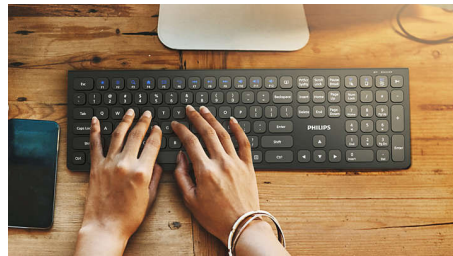

SPT6207W/01

Važne karakt.

Glavno optičko praćenje

Optičko praćenje visoke rezolucije, za glatku kontrolu

Udoban ergonomski dizajn

Udobni, ergonomski dizajn miša odlično leži u ruci

Izdržljivi tasteri

Tasteri su izdržljivi i omogućavaju milione klikova

Multimedijalne prečice

Ove multimedijalne prečice vam omogućavaju da se lako prebacujete na muziku, jačinu zvuka ili reprodukciju videa jednostavnim klikom.

Do 1.200 TPI

Ovaj miš pruža precizno praćenje do 1.200 TPI, uz glatkije pomeranje i veću preciznost.

Niskoprofilni tasteri

Niskoprofilni tasteri daju elegantan izgled i omogućavaju brzo i dinamično kucanje.

Specifikacije

Operativni sistem / sistemski zahtevi

- Sistemski zahtevi: Microsoft Windows 7, Windows 8, Windows 10 ili noviji; Linux V1.24 i noviji; Mac OS 10.5 i noviji;