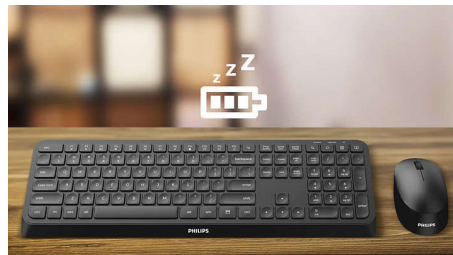

Intelligent strømsparing

Med den intelligente strømsparingsfunksjonen kan denne kombinasjonen gå i standby-modus, slik at den sparer strøm når den ikke er i bruk.