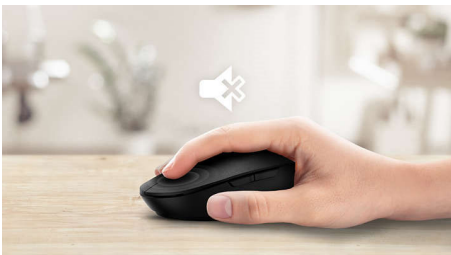

Høydepunkter

Tastetrykk for holdbarhet

Tastene har høy holdbarhet og tåler millioner av tastetrykk

2,4 G trådløs tilkobling

Hold datamaskinledningene på plass. For alle tastatur/mus som er utstyrt med denne funksjonen, kan du koble tilbehøret til en hvilken som helst PC via en rask 2,4 Hz trådløs tilkobling. Den enkle konfigureringsprosessen, sammen med det slanke designet til tilbehøret, sørger for at arbeidsplassen din ser ryddig og ledningsfri ut.

Reduserte klikkelyden

Den har samme klikkfølelse uten klikkelyden, noe som gir deg mer fokus på arbeidet.

snarveier for flere medier

Med disse snarveiene for flere medier kan du enkelt bytte til musikk, styre volum eller spille av video med et enkelt klikk.