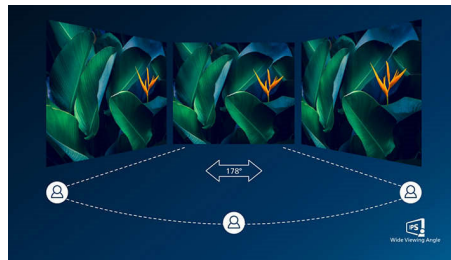

IPS tehnologija

IPS ekrani koriste naprednu tehnologiju koja pruža izuzetno široke uglove gledanja od 178/178 stepeni, što omogućava gledanje ekrana iz skoro svakog ugla – čak i u zakrenutom režimu od 90 stepeni. Za razliku od standardnih TN panela, IPS ekrani daju neverovatno ostru sliku sa živopisnim bojama, što ih čini idealnim, ne samo za fotografije, filmove i pregledanje vebsa, već i za profesionalne načine primene koji zahtevaju stalnu tačnost boja i postojanu osvetljenost.