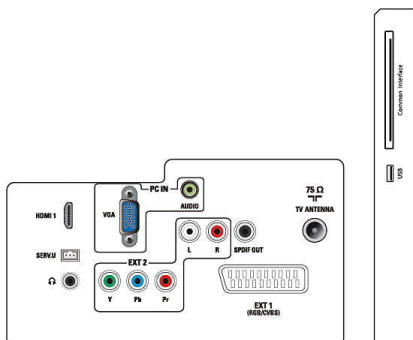

Sunet

- Putere de ieșire (RMS): 3 W x 2
- Caracteristici superioare sunet: Incredible

- Surround, Smart Sound
- Sistem audio: Mono, Stereo, Nicam Stereo

Suport

- Înclinare: 0/+15 grad

Alimentare

- Sursă de alimentare rețea: 100-240 V, 50/60 Hz
- Mod Oprit: 0,3 W (nominal)
- Mod pornit: 25,6 W (nominal) / 34 W (max)
- Mod Standby: 0,3 W (nominal)
- Temperatură ambient: 5° C - 40° C

Rezoluție de afișare acceptată

- Formate pentru calculator: Optim 1920 x 1080, 60 Hz
- Formate video: 480i, 60 Hz, 480p, 60 Hz, 576i, 50 Hz, 576p, 50 Hz, 720p, 50, 60 Hz, 1080i, 50, 60 Hz, 1080p, 24, 50, 60 Hz

Dimensiuni

- Produs cu suport (mm): 573 x 410 x 174 mm
- Ambalaj în mm (l x H x A): 612 x 468 x 117 mm
- Produs fără suport (mm): 573 x 370 x 39 mm

Greutate

- Produs cu ambalaj (kg): 4,83 kg
- Produs cu suport (kg): 3,56 kg
- Produs fără suport (kg): 3,32 kg

Tuner/Recepție/Transmisie

- Intrare antenă: 75 ohm, coaxial (IEC75)
- Benzi pentru tuner: Hiperbandă, S-Channel, UHF, VHF
- Sistem TV: PAL I, PAL B/G, PAL D/K, SECAM B/G, SECAM D/K, SECAM L/L'
- Redare video: NTSC, PAL, SECAM
- Afișare tuner: PLL
- TV digital: DVB-C, DVB-T
- Suport MPEG-2, MPEG-4
- CI/CI+: da (Burn CI+ tastă din set)
- MHEG-5 v1.06

Accesorii

- Accesorii incluse: Cablu de alimentare, Telecomandă (cu baterie), Ghid de inițiere rapidă, Manual de utilizare, Cablu VGA

Data apariției 2024-04-16

Versiune: 1.1.2

EAN: 87 12581 62595 5

© 2024 Koninklijke Philips N.V.
Toate drepturile rezervate.

Specificațiile pot fi modificate fără preaviz. Mărcile comerciale sunt proprietatea Koninklijke Philips N.V. sau a deținătorilor lor legali.

www.philips.com