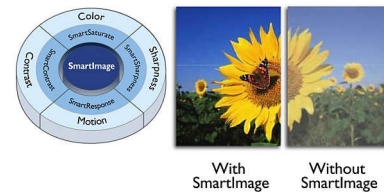

Tuner TV digital

Un tuner de televiziune digital încorporat într-un monitor pentru a recepționa și a afișa semnale TV de înaltă calitate din surse diferite.

Ecran LCD Full HD, 1920x1080 pixeli

Acest ecran LCD Full HD are o rezoluție panoramică de 1920 x 1080p, aceasta fiind cea mai ridicată rezoluție care poate fi obținută din surse HD, pentru o calitate ireproșabilă a imaginii. Ecranul este compatibil cu tehnologiile viitoare, acceptând semnal 1080p din orice sursă, inclusiv din cele mai noi console de jocuri HD și Blu-Ray. Procesarea semnalului este mult îmbunătățită, pentru a accepta o calitate a semnalului și o rezoluție mult mai ridicate. Imaginile rezultate în urma scanării progresive sunt complet lipsite de scintilații, cu luminozitate mare și contrast optim.

Raport SmartContrast 2000000:1

Vă doriți ecranul LCD plat cu cel mai mare contrast și cu cele mai vibrante imagini. Procesarea video avansată Philips, combinată cu tehnologia unică extremă de iluminare reglabilă din spate, are ca rezultat imagini vibrante. SmartContrast va crește contrastul cu un nivel superior de negru și randarea exactă a umbrelor și a culorilor întunecate. Imaginile oferite sunt strălucitoare, realiste, cu un contrast înalt și culori vibrante.

SmartPicture

SmartPicture este o tehnologie exclusivă Philips de vârf care analizează conținutul afișat pe ecran și vă oferă o performanță de afișare optimizată. Această interfață accesibilă vă permite să selectați diferite moduri, precum Birou, Imagine, Divertisment, Economie etc., pentru a se potrivi aplicației utilizate. Pe baza scenariului pe care îl selectați, SmartPicture îmbunătățește dinamic contrastul, saturația culorilor, definiția imaginilor și clipurilor video, pentru performanțe de afișare de excepție. Opțiunea modului Economie vă oferă economii importante de energie. Totul în timp real, prin apăsarea unui singur buton!