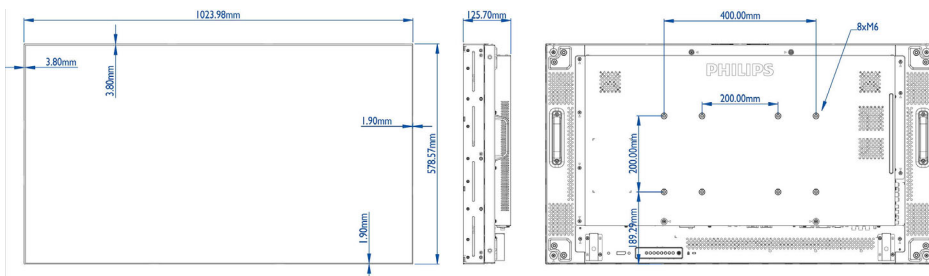

Размери

- Ширина на изделието: 1023,98 мм
- Тегло на изделието: 23 кг
- Височина на изделието: 578,57 мм
- Дълбочина на изделието: 125,7 мм
- Ширина на изделието (инчове): 40,31 инч
- Височина на изделието (инчове): 22,78 инч
- Конзола за стена: 400 x 200 мм, 200 x 200 мм
- Дълбочина на изделието (инчове): 4,95 инч
- Тегло на изделието (фунтове): 50,6 lbs lb
- Ширина на рамката (ляво/горе, дясно/долу): 3,8 мм, 1,9 мм

Работни условия

- Температурен диапазон (работен): 0 ~ 40 °C
- Средно време между отказите: 50 000 час(а)
- Относителна влажност: 20 ~ 80 %
- Температурен диапазон (съхранение): -20 ~ 60 °C

Акcesoари

- Акcesoари в комплекта: Ръководство за бърз

- старт, Ръководство за потребителя на CD-ROM, Дистанционно управление, Батерии за дистанционното, Захранващ кабел за променлив ток, VGA кабел, RS232 кабел, Сензорен кабел IR (1,8M), Инфрачервен кабел 3,5 mm жак (1,8 M), Подравняващи ъглите болтове, Подравняващи ъглите пластини
- Допълнителни акcesoари: Завършващ ъглите комплект, Цветен комплект за калибрация
- Стойка: BM05462 (опция)

Разни

- Езици на екранното меню: Английски, Френски, Немски, Испански, Полски, Руски, Турски, Италиански, опростен китайски, Традиционен китайски
- Гаранция: 3 години гаранция
- Одобрения от регулаторните органи: CE, UL/cUL, CCC, C-Tick, Директива RoHS, GOST, CB, EPEAT, BSMI, FCC Class A

Дата на издаване
2024-04-16

Версия: 1.1.1

EAN: 87 12581 72028 5

© 2024 Koninklijke Philips N.V.
Всички права запазени.

Спецификациите могат да се променят без предупреждение. Търговските марки са собственост на Koninklijke Philips N.V. или на съответните си притежатели.

www.philips.com