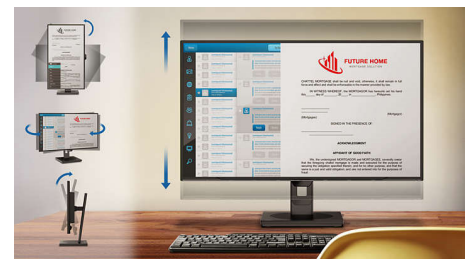

SmartErgoBase

SmartErgoBase je postolje za monitor koje pruža ergonomsku udobnost pri pregledanju i organizovanje kablova. Postolje može da se okreće, naginje i rotira u različite uglove kako bi se garantovala maksimalna udobnost. Postolje sa podešavanjem visine garantuje optimalni nivo za gledanje, za smanjivanje fizičkog napora tokom dugog radnog vremena, dok organizovanje kablova smanjuje gužvu i održava radni prostor urednim i profesionalnim.