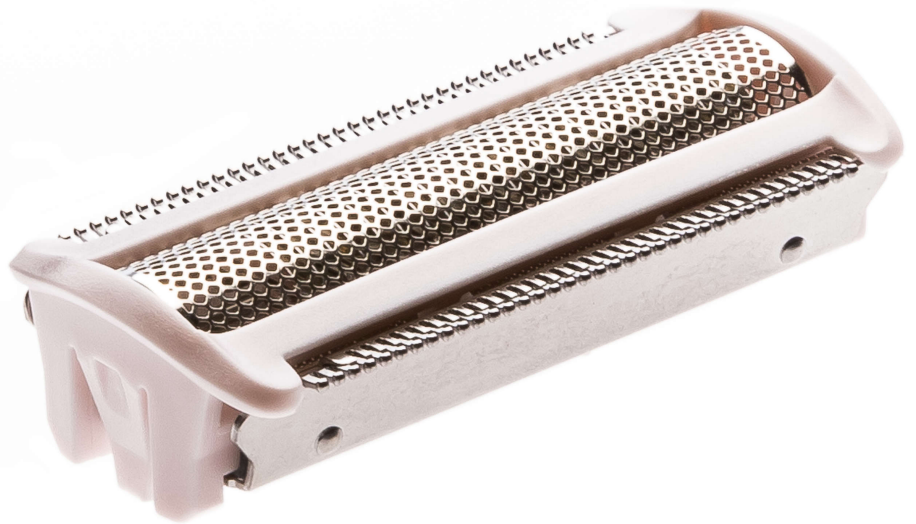

PHILIPS

Scheerblad

Lady Shave

Pink rose

CP1497/01

Vervangend scheerblad

Controleer hieronder op compatibiliteit

Dit scheerblad is de beschermende barrière tussen uw huid en de knipelementen van het scheerapparaat. Voor glad, veilig scheren en een zachte, gladde huid.

Het gemak van Philips-reserveonderdelen

- Vernieuw uw product eenvoudig met originele Philips-onderdelen

Kenmerken

Eenvoudig vervangen van onderdelen

Zo nu en dan heeft uw product een servicebeurt nodig en met de vervangingsonderdelen van Philips is het nog

nooit zo gemakkelijk geweest om uw product te onderhouden. De Philips-kwaliteit is gegarandeerd.

Specificaties

Verwante producten

Geschikt voor producttypen: BRE620 BRE630 BRE634 BRE640 BRE650 BRE651 BRE652 BRE710 BRE712 BRE715 BRE720 BRE721, BRE730 BRE735 BRE740 BRE770 BRL131 BRL140 BRL175