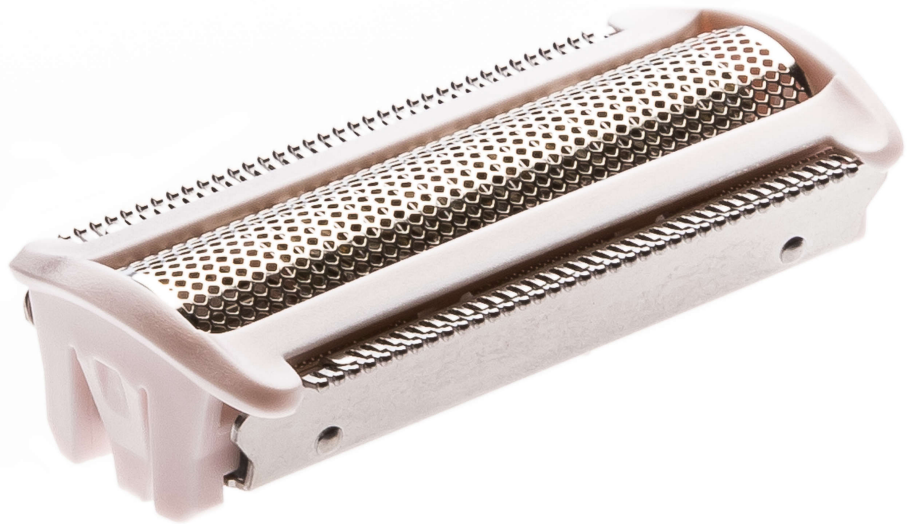

**PHILIPS**

Scheerblad

SatinShave  
Advanced

CP1497/01

## Het huidige scheerblad vervangen

Bijpassende producten vind je op het specificatietabblad

Voor voortdurend ultraglad scheren