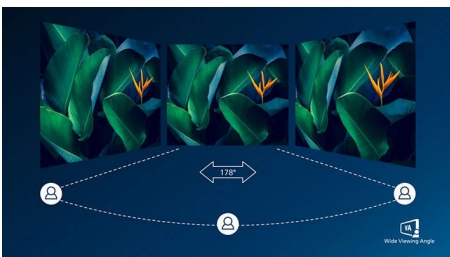

VA zaslon

VA LED zasloni tvrtke Philips koriste naprednu tehnologiju okomitog poravnanja u više domena zahvaljujući kojoj postižu izuzetno visoke omjere statičkog kontrasta, što rezultira

iznimno živopisnim slikama jarkih boja. Standardne uredske aplikacije prikazuju bez poteškoća, a naročito su pogodni za fotografije, pretraživanja interneta, filmove, igre i zahtjevu grafičku obradu. Zahvaljujući optimiziranoj tehnologiji za upravljanje pikselima, osiguravaju izuzetno širok kut gledanja od 178/178 stupnjeva, što rezultira čistom slikom.