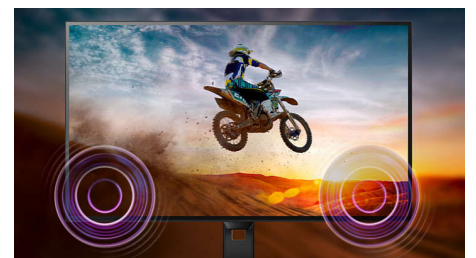

Ugrađeni stereo zvučnici

U monitor je ugrađen par vrlo kvalitetnih stereo zvučnika. Moguće je primjetno usmjeravanje zvuka prema naprijed, neprimjetno usmjeravanje zvuka prema dolje, usmjeravanje prema gore, prema natrag itd., ovisno o modelu i dizajnu.