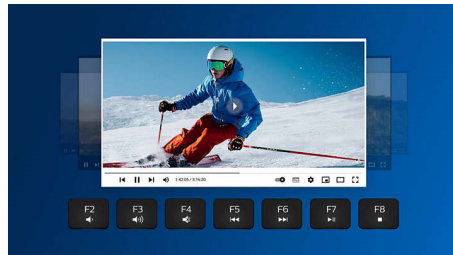

PHILIPS

Combinazione tastiera-mouse wireless
Funzionalità multidispositivo Poggiapolsi staccabile, Design essenziale, Fino a 3200 DPI (regolabili)

SPT6607B/34

In evidenza

Connessione wireless da 2,4 G

Tieni a bada i cavi del computer. Per qualsiasi tastiera o mouse dotato di questa funzione, è possibile collegare l'accessorio al PC tramite una connessione wireless veloce a 2,4 Hz. Il semplice processo di installazione, insieme al design elegante dell'accessorio, ti permetterà di mantenere il tuo spazio di lavoro ordinato e privo di cavi.

Associa a un massimo di 3 dispositivi

Fantastica combinazione tastiera-mouse per qualsiasi tipo di lavoro che consente un facile passaggio tra tre dispositivi, tra cui qualsiasi computer, tablet e smartphone. Riscrivi le regole del lavoro su un unico dispositivo, passando facilmente da un dispositivo all'altro.

Poggiapolsi ergonomico

Il poggiapolsi consente di posizionare in tutta semplicità le mani sulla tastiera e offre un supporto comodo su cui appoggiare i palmi quando non si sta digitando.

tasti di scelta rapida multimediali

Grazie ai tasti di scelta rapida multimediali puoi riprodurre musica, video e regolare il volume con un semplice clic.

Tasti dal design essenziale

Questi tasti dal design essenziale aggiungono un tocco elegante e sono veloci e reattivi alla digitazione.