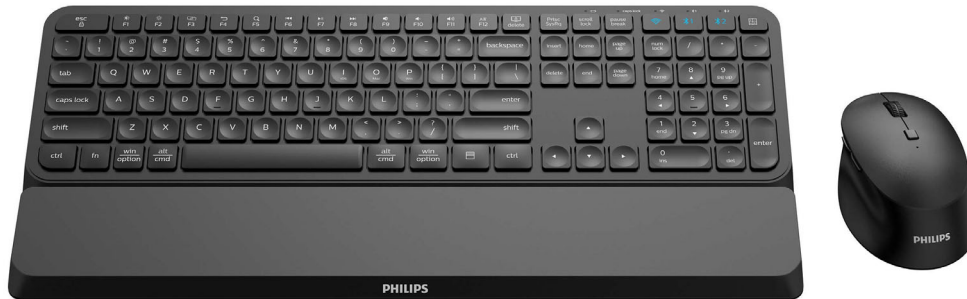

Philips 6000 series
Combinazione tastiera-
mouse wireless

Funzionalità multidispositivo

Poggiapolsi staccabile
Design essenziale
Fino a 3200 DPI (regolabili)

SPT6607B

Praticità wireless, design compatto

Questa combinazione tastiera-mouse è progettata per assicurare la massima produttività. È dotata di connessione wireless, poggiapolsi rimovibile, sensibilità del mouse di 3200 DPI e può essere collegata fino a un massimo di tre dispositivi, per un ambiente di lavoro ottimizzato e connesso.

Progettato per il massimo comfort

- Poggiapolsi ergonomico per un maggiore comfort

Progettato per prestazioni ottimali

- Pratici tasti di scelta rapida multimediali
- Tasti rapidi, dal design essenziale ed elegante
- Compatibilità con più sistemi operativi su più dispositivi

PHILIPS

Combinazione tastiera-mouse wireless
Funzionalità multidispositivo Poggiapolsi staccabile, Design essenziale, Fino a 3200 DPI (regolabili)

SPT6607B/34

In evidenza

Connessione wireless da 2,4 G

Tieni a bada i cavi del computer. Per qualsiasi tastiera o mouse dotato di questa funzione, è possibile collegare l'accessorio al PC tramite una connessione wireless veloce a 2,4 Hz. Il semplice processo di installazione, insieme al design elegante dell'accessorio, ti permetterà di mantenere il tuo spazio di lavoro ordinato e privo di cavi.

Associa a un massimo di 3 dispositivi

Fantastica combinazione tastiera-mouse per qualsiasi tipo di lavoro che consente un facile passaggio tra tre dispositivi, tra cui qualsiasi computer, tablet e smartphone. Riscrivi le regole del lavoro su un unico dispositivo, passando facilmente da un dispositivo all'altro.