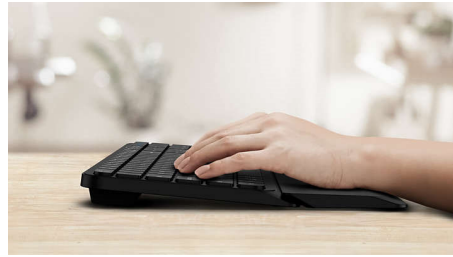

Progettato per il massimo comfort

- Poggiapolsi ergonomico per un maggiore comfort

Progettato per prestazioni ottimali

- Pratici tasti di scelta rapida multimediali
- Tasti rapidi, dal design essenziale ed elegante
- Compatibilità con più sistemi operativi su più dispositivi

PHILIPS

Combinazione tastiera-mouse wireless
Funzionalità multidispositivo Poggiapolsi staccabile, Design essenziale, Fino a 3200 DPI (regolabili)

SPT6607B/34

In evidenza

Connessione wireless da 2,4 G

Tieni a bada i cavi del computer. Per qualsiasi tastiera o mouse dotato di questa funzione, è possibile collegare l'accessorio al PC tramite una connessione wireless veloce a 2,4 Hz. Il semplice processo di installazione, insieme al design elegante dell'accessorio, ti permetterà di mantenere il tuo spazio di lavoro ordinato e privo di cavi.

Associa a un massimo di 3 dispositivi

Fantastica combinazione tastiera-mouse per qualsiasi tipo di lavoro che consente un facile passaggio tra tre dispositivi, tra cui qualsiasi computer, tablet e smartphone. Riscrivi le regole del lavoro su un unico dispositivo, passando facilmente da un dispositivo all'altro.

Poggiapolsi ergonomico

Il poggiapolsi consente di posizionare in tutta semplicità le mani sulla tastiera e offre un supporto comodo su cui appoggiare i palmi quando non si sta digitando.

tasti di scelta rapida multimediali