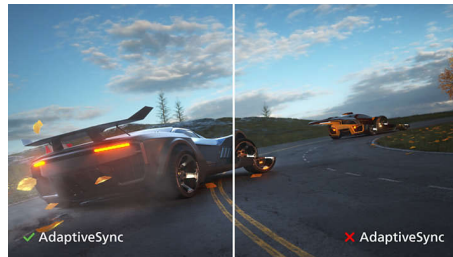

Tehnologie de sincronizare adaptivă

Jocurile nu ar trebui să presupună o alegere între redare sacadată și cadre întrerupte. Obține performanțe fluide, fără artefacte, practic la orice rată de cadre cu tehnologia de sincronizare adaptivă, reîmprospătarea lină și rapidă și timpul de răspuns ultrarapid.